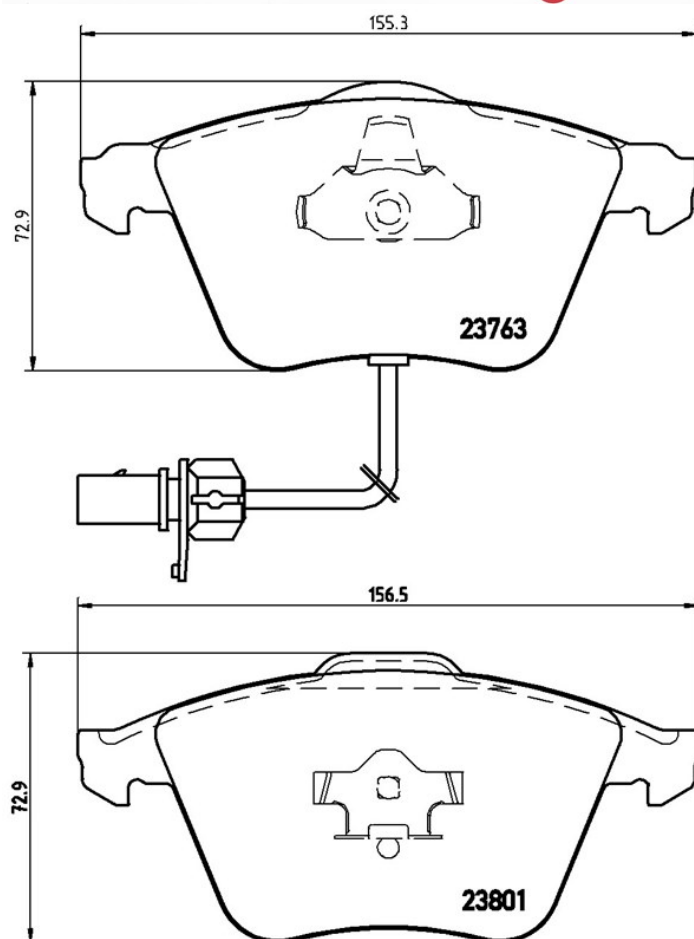

Plăcuțe de frână P 85 084

brembo
AFTERMARKET

Specificații tehnice plăcuțe

Osie
Anterioară

WWA
23801,23763

Lățime
155,3 - 156,5 mm

Grosime
20,3 mm

Înălțime
72,9 mm

Sistem de frânare
Teves

Accesorii

Sezor uzură
Electric

Cod EAN
8020584058879

Autovehicule compatibile

AUDI

Model	Tip	kW	An
A4 (8D2, B5)	2.7 Turbo quattro	169	02/99 09/00
A4 (8D2, B5)	S4 quattro	195	09/97 09/01
A4 (8D2, B5)	S4 quattro	187	10/97 12/98
A4 (8EC, B7)	2.0	96	11/04 06/08