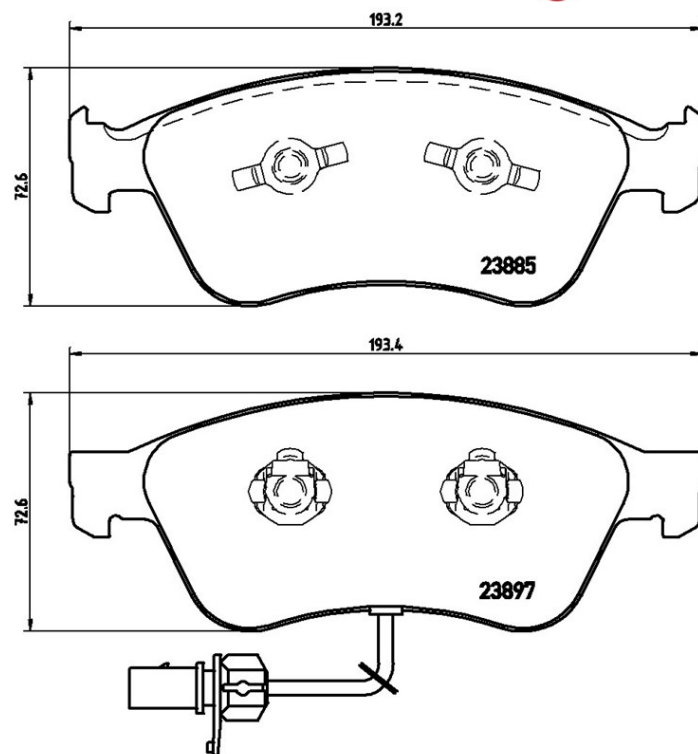

Plăcuțe de frână P 85 087

 **brembo**
AFTERMARKET

Specificații tehnice plăcuțe

Osie
Anterioară

WVA
23897,23885

Lățime
193,2 - 193,4 mm

Grosime
20,5 mm

Înălțime
72,6 mm

Sistem de frânare
Teves

Accesorii
Cu clema pistonului

Sezor uzură
Electric

Cod EAN
8020584059739

 **brembo**

Autovehicule compatibile

AUDI

Model	Tip	kW/CV	An
A6 (4F2, C6)	S6 quattro	0	03/06 03/11
A6 Avant (4F5, C6)	S6 quattro	0	03/06 08/11
A8 (4E2, 4E8)	2.8 FSI	0	08/07 07/10
A8 (4E2, 4E8)	3.0	0	07/03 05/05
A8 (4E2, 4E8)	3.2 FSI	0	06/05 07/10
A8 (4E2, 4E8)	3.2 FSI quattro	0	06/05 07/10