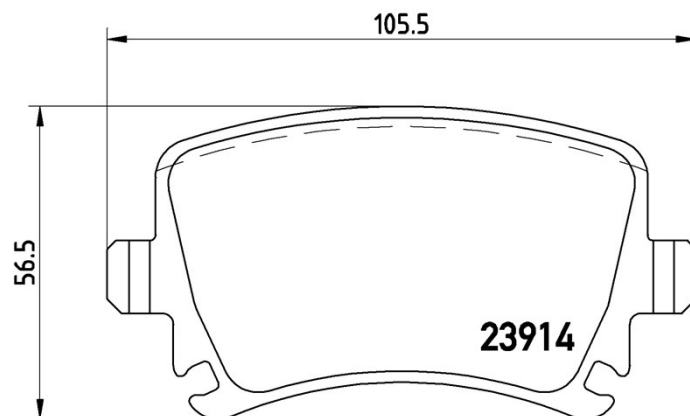

## Specificații tehnice plăcuțe

**Osie**  
Posterioară

**Lățime**  
105,5 mm

**Înălțime**  
56,5 mm

**Accesorii**  
Cu accesorii  
Cu șuruburi cu șuruburi de frână

**Cod EAN**  
8020584062449

**WVA**  
23914

**Grosime**  
17,2 mm

**Sistem de frânare**  
Lucas

**Sezor uzură**  
Cu locaș