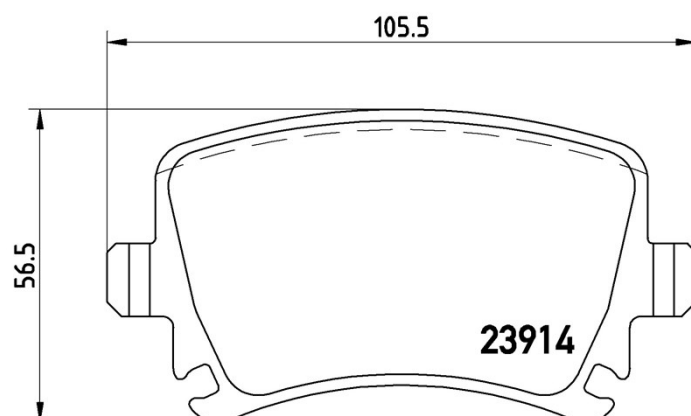

Plăcuțe de frână P 85 095X

brembo
AFTERMARKET

Specificații tehnice plăcuțe

Osie
Posterioară

WVA
23914

Lățime
105,5 mm

Grosime
17,2 mm

Înălțime
56,5 mm

Sistem de frânare
Lucas

Accesorii
Cu accesorii
Cu șuruburi cu șuruburi de frână

Sezor uzură
Cu locaș

Cod EAN
8020584069318

Autovehicule compatibile

AUDI

Model	Tip	kW	An
A3 (8P1)	3.2 V6 quattro	184	07/03 05/09
A3 (8P1)	S3 quattro	188	02/07 08/12
A3 (8P1)	S3 quattro	195	11/06 08/12
A3 Sportback (8PA)	3.2 V6 quattro	184	09/04 05/09
A3 Sportback (8PA)	RS3 quattro	250	01/11 12/12
A3 Sportback (8PA)	S3 quattro	195	06/08 03/13
A3 Sportback (8PA)	S3 quattro	188	07/08 03/13
A4 Convertible (8H7, B6, 8HE, B7)	2.0 TFSI 16V	147	01/06 03/09
A4 Convertible (8H7, B6, 8HE, B7)	2.0 TFSI quattro	147	11/05 03/09
A4 Convertible (8H7, B6, 8HE, B7)	2.7 TDI	132	06/06 03/09
A4 Convertible (8H7, B6, 8HE, B7)	3.0 TDI quattro	150	01/06 03/09
A4 Convertible (8H7, B6, 8HE, B7)	3.0 TDI quattro	171	01/06 03/09