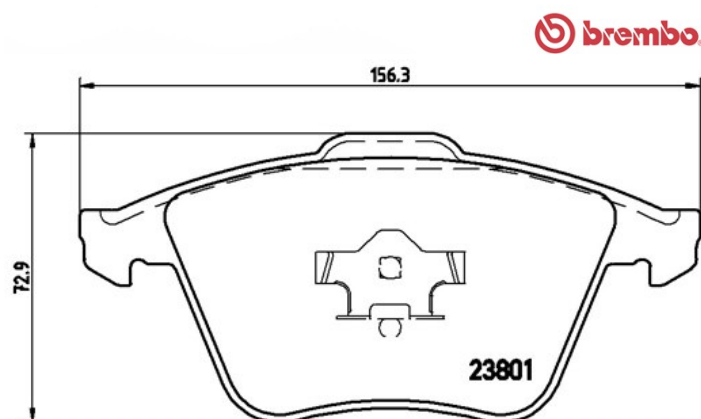

Plăcuțe de frână P 85 097

brembo
AFTERMARKET

Specificații tehnice plăcuțe

Osie
Anterioară

WVA
23950,23801

Lățime
156,3 - 155,1 mm

Grosime
20,3 mm

Înălțime
72,9 mm

Sistem de frânare
Teves

Accesorii

Sezor uzură
Electric

Cod EAN
8020584062463

Autovehicule compatibile

AUDI

Model	Tip	kW	An
A4 (8E2, B6)	1.8 T	110	11/00 07/02
A4 (8E2, B6)	2.0	96	11/00 12/04