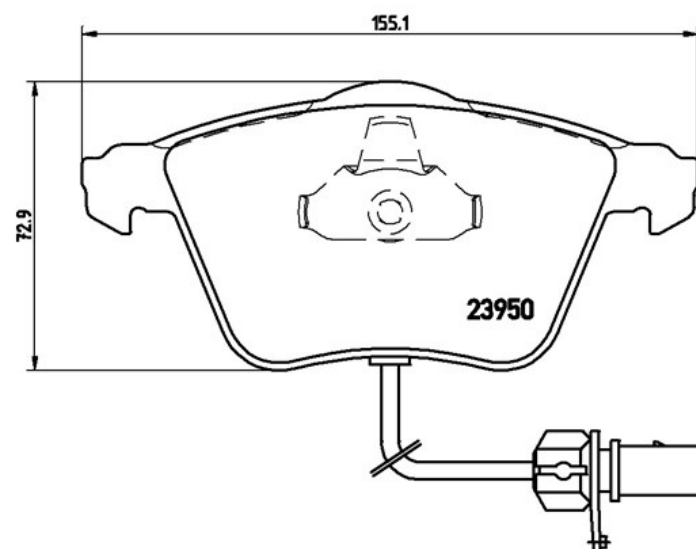

Plăcuțe de frână P 85 097

brembo
AFTERMARKET

Specificații tehnice plăcuțe

Osie
Anterioară

WVA
23950,23801

Lățime
156,3 - 155,1 mm

Grosime
20,3 mm

Înălțime
72,9 mm

Sistem de frânare
Teves

Accesorii

Sezor uzură
Electric

Cod EAN
8020584062463

Autovehicule compatibile

AUDI

Model	Tip	kW	An
A4 (8E2, B6)	1.8 T	110	11/00 07/02
A4 (8E2, B6)	2.0	96	11/00 12/04