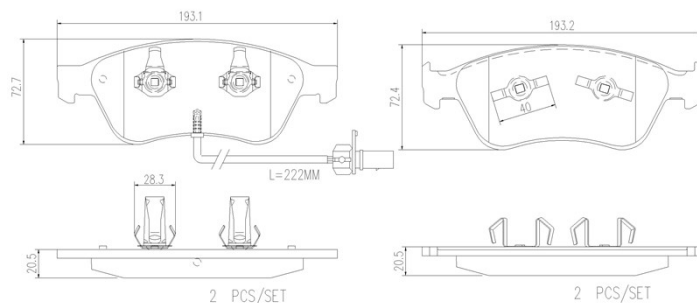

Autovehicule compatibile

AUDI

Model	Tip	kW	An
A6 (4F2, C6)	2.4	130	05/04 10/08
A6 (4F2, C6)	2.4 quattro	130	01/05 10/08
A6 (4F2, C6)	2.8 FSI	140	10/08 03/11
A6 (4F2, C6)	2.8 FSI quattro	140	10/08 03/11
A6 (4F2, C6)	3.0 TFSI quattro	213	10/08 03/11
A6 (4F2, C6)	3.2 FSI	188	05/04 05/09
A6 (4F2, C6)	3.2 FSI quattro	188	05/04 10/08
A8 (4E2, 4E8)	2.8 FSI	154	08/07 07/10
A8 (4E2, 4E8)	3.0	162	07/03 05/05
A8 (4E2, 4E8)	3.0 TDI quattro	171	08/03 07/10