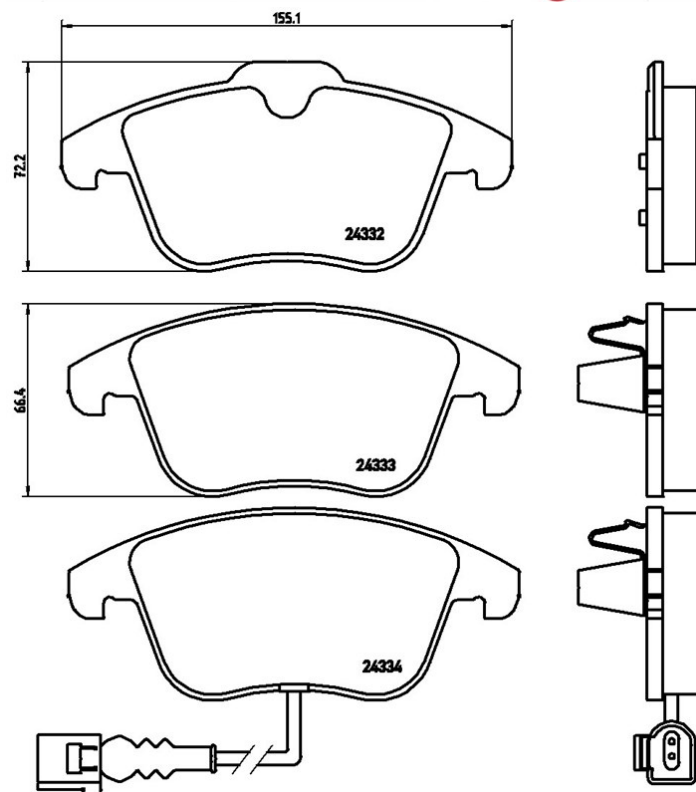

Plăcuțe de frână P 85 112

brembo
AFTERMARKET

Specificații tehnice plăcuțe

Osie
Anterioară

WVA
24332,24334,24333

Lățime
155,1 mm

Grosime
20,6 - 19,9 mm

Înălțime
66,4 - 72,2 mm

Sistem de frânare
Teves

Accesorii
Cu dema pistonului

Sezor uzură
Electric

Cod EAN
8020584062616

brembo

Autovehicule compatibile

AUDI

Model	Tip	kW	An
Q3 (8UB, 8UG)	1.4 TFSI	92	07/16 10/18
Q3 (8UB, 8UG)	1.4 TSI	110	10/13 10/18
Q3 (8UB, 8UG)	2.0 TDI	88	03/15 10/18
Q3 (8UB, 8UG)	2.0 TDI	135	05/15 10/18
Q3 (8UB, 8UG)	2.0 TDI	130	06/11 04/15
Q3 (8UB, 8UG)	2.0 TDI	100	09/11 10/18