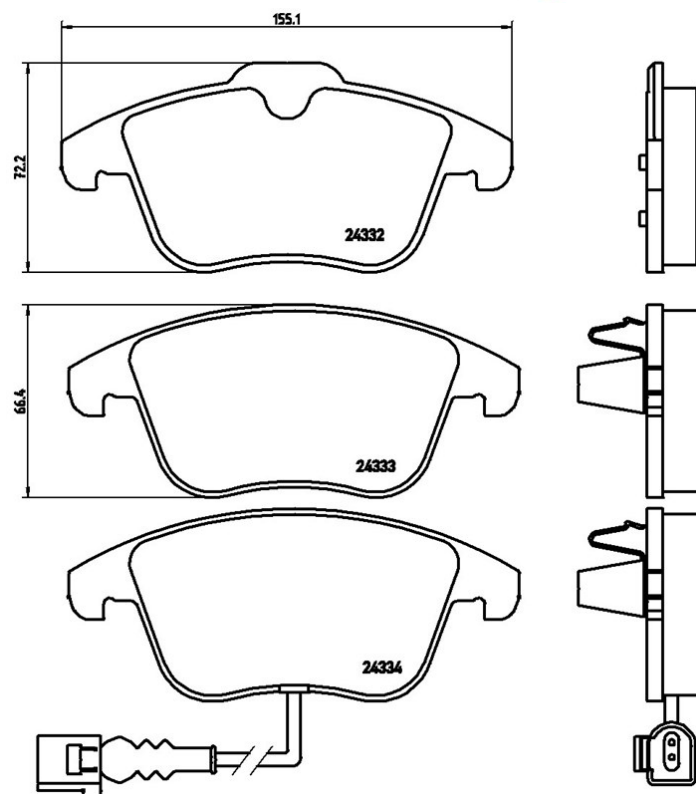

Plăcuțe de frână P 85 112X

brembo
AFTERMARKET

Specificații tehnice plăcuțe

Osie
Anterioară

WVA
24332,24334,24333

Lățime
155,1 mm

Grosime
20,6 - 19,9 mm

Înălțime
66,4 - 72,2 mm

Sistem de frânare
Teves

Accesorii

Sezor uzură
Electric

Cod EAN
8020584069363

Autovehicule compatibile

AUDI

Model	Tip	kW	An
Q3 (8UB, 8UG)	1.4 TFSI	92	07/16 10/18
Q3 (8UB, 8UG)	1.4 TSI	110	10/13 10/18
Q3 (8UB, 8UG)	2.0 TDI	88	03/15 10/18
Q3 (8UB, 8UG)	2.0 TDI	135	05/15 10/18
Q3 (8UB, 8UG)	2.0 TDI	130	06/11 04/15
Q3 (8UB, 8UG)	2.0 TDI	100	09/11 10/18
Q3 (8UB, 8UG)	2.0 TDI	103	09/11 10/18
Q3 (8UB, 8UG)	2.0 TDI	110	11/14 10/18