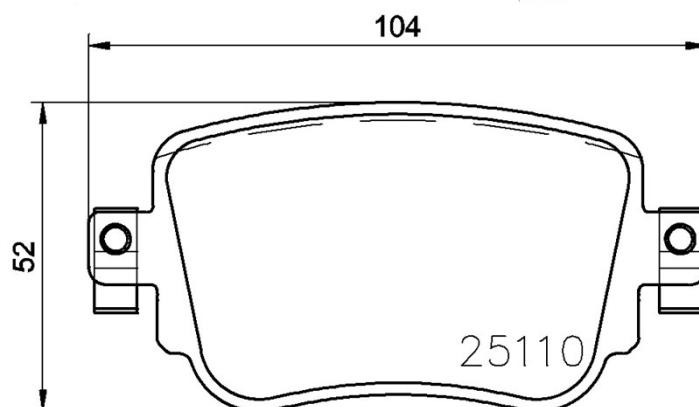

Plăcuțe de frână P 85 140

 **brembo**
AFTERMARKET

Specificații tehnice plăcuțe

Osie
Posterioară

WVA
25110

Lățime
104 mm

Grosime
17,5 mm

Înălțime
52,2 mm

Sistem de frânare
TRW

Accesorii
Cu șuruburi cu șuruburi de frână

Sezor uzură
Fără

Cod EAN
8020584112687

 **brembo**

Autovehicule compatibile

AUDI

Model	Tip	kW	An
A1 Sportback (GBA)	25 TFSI	70	11/18 -
A1 Sportback (GBA)	30 TFSI	85	07/18 -
A1 Sportback (GBA)	35 TFSI	110	09/18 -
Q3 (8UB, 8UG)	1.4 TFSI	92	07/16 10/18
Q3 (8UB, 8UG)	1.4 TSI	110	10/13 10/18
Q3 (8UB, 8UG)	2.0 TDI	88	03/15 10/18
Q3 (8UB, 8UG)	2.0 TDI	135	05/15 10/18
Q3 (8UB, 8UG)	2.0 TDI	130	06/11 04/15
Q3 (8UB, 8UG)	2.0 TDI	100	09/11 10/18
Q3 (8UB, 8UG)	2.0 TDI	103	09/11 10/18
Q3 (8UB, 8UG)	2.0 TDI	110	11/14 10/18

Q3 (8UB, 8UG)	2.0 TDI quattro	103	01/12 10/18
Q3 (8UB, 8UG)	2.0 TDI quattro	120	06/11 04/15
Q3 (8UB, 8UG)	2.0 TDI quattro	130	06/11 10/18
Q3 (8UB, 8UG)	2.0 TDI quattro	110	11/14 10/18
Q3 (8UB, 8UG)	2.0 TDI quattro	135	11/14 10/18
Q3 (8UB, 8UG)	2.0 TFSI	132	05/15 10/18
Q3 (8UB, 8UG)	2.0 TFSI quattro	147	09/14 10/18
Q3 (8UB, 8UG)	2.0 TFSI quattro	125	06/11 04/15
Q3 (8UB, 8UG)	2.0 TFSI quattro	155	06/11 04/15
Q3 (8UB, 8UG)	2.0 TFSI quattro	132	11/14 10/18
Q3 (8UB, 8UG)	2.0 TFSI quattro	162	11/14 10/18