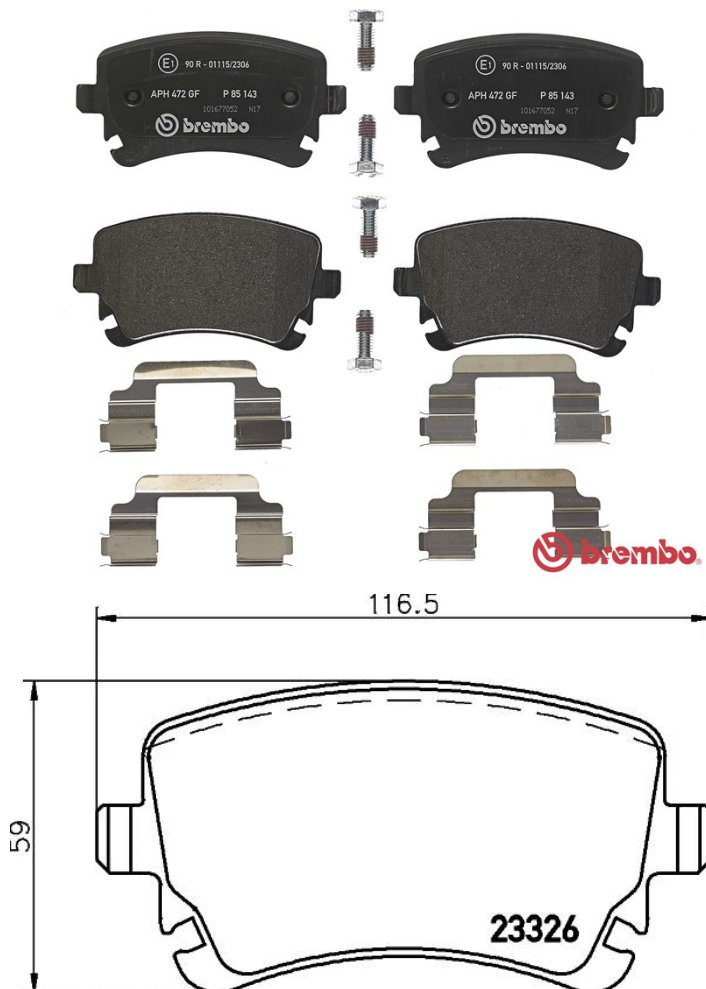

Plăcuțe de frână P 85 143

Specificații tehnice plăcuțe

Oșie
Posterioară

Lățime
116,5 mm

Înălțime
59 mm

Accesorii
Cu accesorii
Cu șuruburi cu șuruburi de frână

Cod EAN
8020584080122

WVA
23326

Grosime
17,7 mm

Sistem de frânare
Lucas

Sezor uzură
Fără

Autovehicule compatibile

AUDI

Model	Tip	kW	An
A6 (4F2, C6)	RS6 quattro	426	09/08 08/10
A6 Avant (4F5, C6)	RS6 quattro	426	04/08 08/10

BENTLEY

Model	Tip	kW	An
CONTINENTAL Convertible (3W_)	6.0 All-wheel Drive	448	08/07 04/11
CONTINENTAL Convertible (3W_)	6.0 AWD	412	06/06 04/11
CONTINENTAL Convertible (3W_)	6.0 AWD	423	09/12 -
CONTINENTAL Convertible (3W_)	6.0 AWD	423	11/10 -
CONTINENTAL Convertible (3W_)	6.0 FLEX AWD	463	03/10 -
CONTINENTAL Convertible (3W_)	6.0 FLEX AWD	429	09/11 12/12