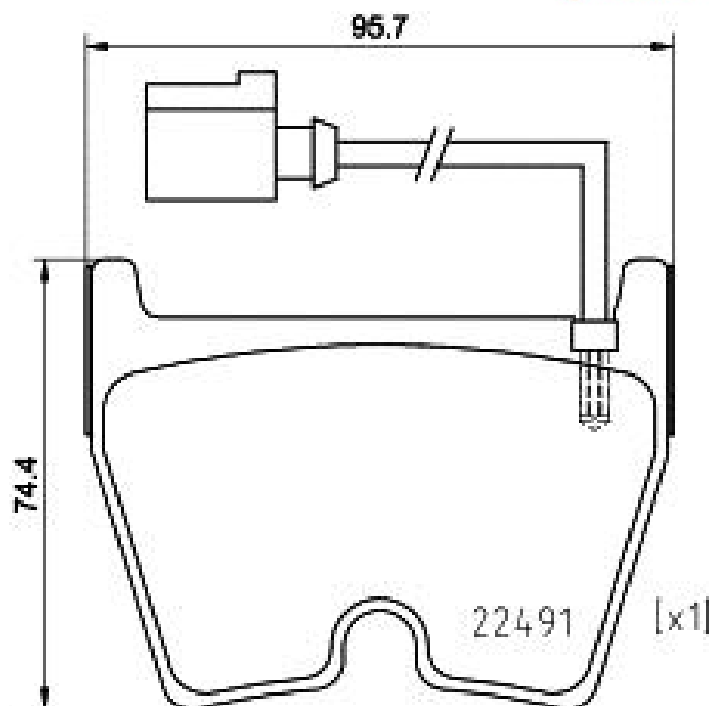

# Plăcuțe de frână P 85 152X

 **brembo**  
AFTERMARKET

## Specificații tehnice plăcuțe

**Osie**  
Anterioară

**WVA**  
22033,22491,23751

**Lățime**  
95,5 mm

**Grosime**  
16,4 mm

**Înălțime**  
74 mm

**Sistem de frânare**  
Brembo

**Accesorii**

**Sezor uzură**  
Electric

**Cod EAN**  
8020584069479