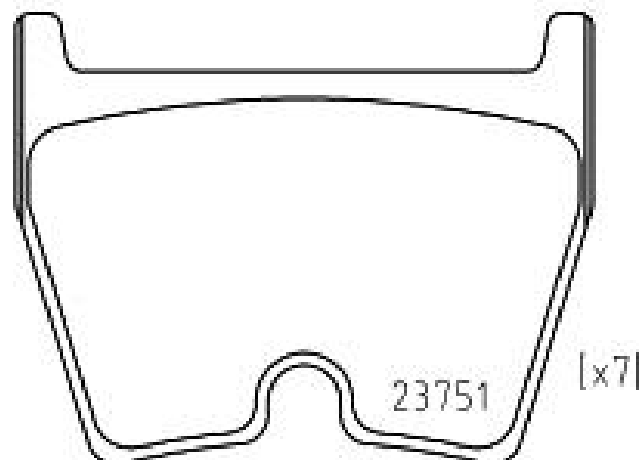

# Plăcuțe de frână P 85 152X

 **brembo**  
AFTERMARKET

## Specificații tehnice plăcuțe

**Osie**  
Anterioară

**WVA**  
22033,22491,23751

**Lățime**  
95,5 mm

**Grosime**  
16,4 mm

**Înălțime**  
74 mm

**Sistem de frânare**  
Brembo

**Accesorii**

**Sezor uzură**  
Electric

**Cod EAN**  
8020584069479