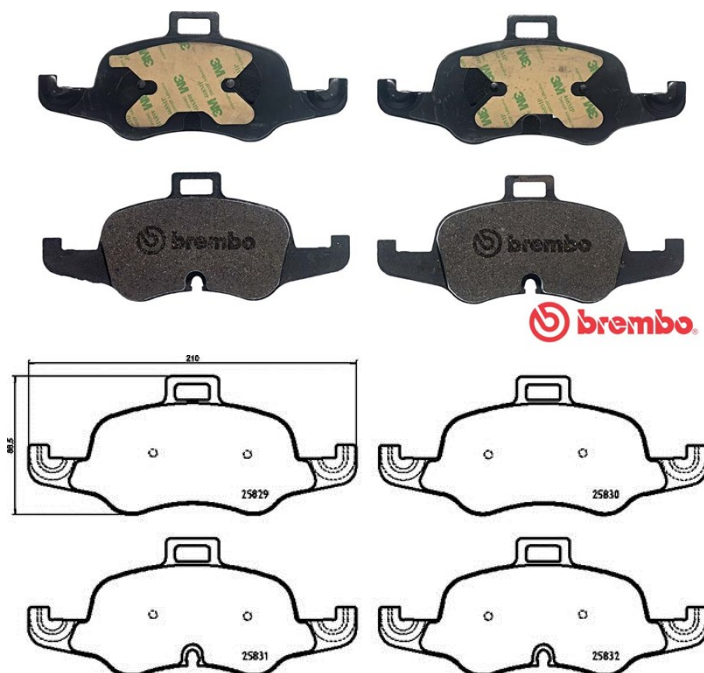

Plăcuțe de frână P 85 160X

 **brembo**
AFTERMARKET

Specificații tehnice plăcuțe

Osie
Anterioară

WVA

Lățime
210,1 mm

Grosime
16,7 mm

Înălțime
88,6 mm

Sistem de frânare
Teves

Accesorii

Sezor uzură
Cu locaș

Cod EAN
8020584069493

Autovehicule compatibile

AUDI

| Model | Tip | kW | An |
|------------------------|------------------|-----|---------|
| TT (FV3, FVP) | 1.8 TFSI | 132 | 08/15 - |
| TT (FV3, FVP) | 2.0 TDI | 135 | 07/14 - |
| TT (FV3, FVP) | 2.0 TDI quattro | 135 | 01/17 - |
| TT (FV3, FVP) | 2.0 TFSI | 169 | 07/14 - |
| TT (FV3, FVP) | 2.0 TFSI quattro | 162 | 04/15 - |
| TT (FV3, FVP) | 2.0 TFSI quattro | 169 | 07/14 - |
| TT (FV3, FVP) | 2.0 TTS quattro | 215 | 07/15 - |
| TT (FV3, FVP) | 2.0 TTS quattro | 210 | 02/15 - |
| TT (FV3, FVP) | 2.0 TTS quattro | 228 | 11/14 - |
| TT (FV3, FVP) | 2.5 RS quattro | 294 | 10/16 - |
| TT Roadster (FV9, FVR) | 1.8 TFSI | 132 | 08/15 - |
| TT Roadster (FV9, FVR) | 2.0 TDI | 135 | 11/14 - |
| TT Roadster (FV9, FVR) | 2.0 TDI quattro | 135 | 01/17 - |
| TT Roadster (FV9, FVR) | 2.0 TFSI | 169 | 11/14 - |
| TT Roadster (FV9, FVR) | 2.0 TFSI quattro | 162 | 04/15 - |