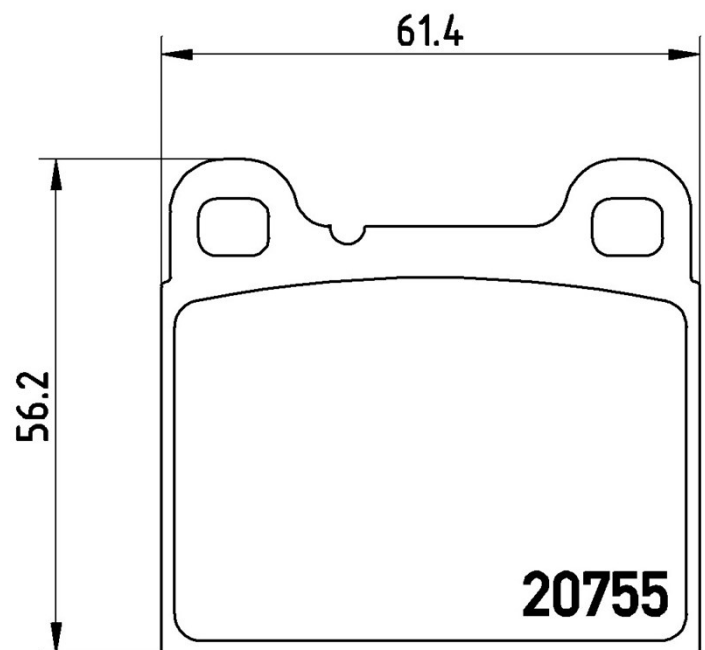

Autovehicule compatibile

VOLVO

Model	Tip	kW/CV	An
240 (P242, P244)	2.0	60/82	08/74 07/76
240 (P242, P244)	2.0	66/90	08/76 07/79
240 (P242, P244)	2.0	76/103	08/84 07/85
240 (P242, P244)	2.0	71/97	09/78 08/83
240 (P242, P244)	2.0	89/121	09/84 12/93
240 (P242, P244)	2.0	82/111	09/88 12/93
240 (P242, P244)	2.0	100/136	10/82 08/84
240 (P242, P244)	2.1	71/97	08/74 07/75