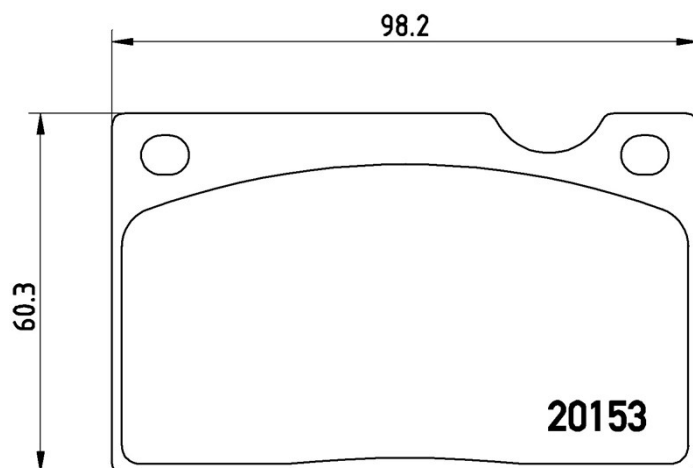

Plăcuțe de frână P 86 003

Specificații tehnice plăcuțe

Osie
Anterioară

WVA
20153

Lățime
98,2 mm

Grosime
16 mm

Înălțime
60,3 mm

Sistem de frânare
Lucas

Accesorii

Sezor uzură
Fără

Cod EAN
8020584058916

Autovehicule compatibile

VOLVO

Model	Tip	kW	An
240 (P242, P244)	2.0	60	08/74 07/76
240 (P242, P244)	2.0	66	08/76 07/79
240 (P242, P244)	2.0	76	08/84 07/85
240 (P242, P244)	2.0	71	09/78 08/83
240 (P242, P244)	2.0	89	09/84 12/93
240 (P242, P244)	2.0	82	09/88 12/93
240 (P242, P244)	2.0	100	10/82 08/84
240 (P242, P244)	2.1	71	08/74 07/75
240 (P242, P244)	2.1	90	08/74 09/83
240 (P242, P244)	2.1	74	08/75 08/84
240 (P242, P244)	2.1	79	08/80 07/84