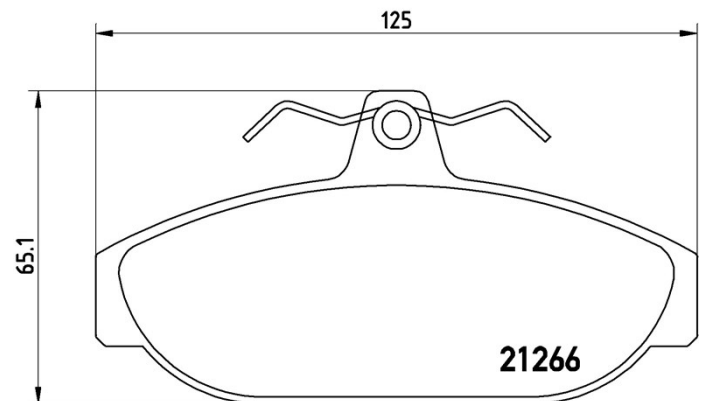

Plăcuțe de frână P 86 005

Specificații tehnice plăcuțe

Osie
Anterioară

WVA
21266

Lățime
125 mm

Grosime
17,4 mm

Înălțime
65,1 mm

Sistem de frânare
TRW/Lucas

Accesorii
Cu șuruburi cu șuruburi de frână

Sezor uzură
Fără

Cod EAN
8020584058930

Autovehicule compatibile

VOLVO			
Model	Tip	kW	An
740 (744)	2.0	120	01/85 12/85
740 (744)	2.0	118	01/86 08/90
740 (744)	2.0	86	01/87 08/88
740 (744)	2.0	89	08/85 07/92
740 (744)	2.0	76	09/88 08/90
740 (744)	2.0	82	09/90 08/92
740 (744)	2.0	147	09/90 08/92
740 (744)	2.0	110	12/83 07/84
740 (744)	2.0 GLE	85	04/83 07/84
740 (744)	2.0 GLE	103	09/87 08/90
740 (744)	2.0 Turbo	114	09/90 08/91
740 (744)	2.3	95	08/83 07/84
740 (744)	2.3	82	08/84 07/86
740 (744)	2.3	84	08/84 07/90
740 (744)	2.3	96	08/84 12/92
740 (744)	2.3	86	08/86 07/88
740 (744)	2.3	117	08/87 07/89