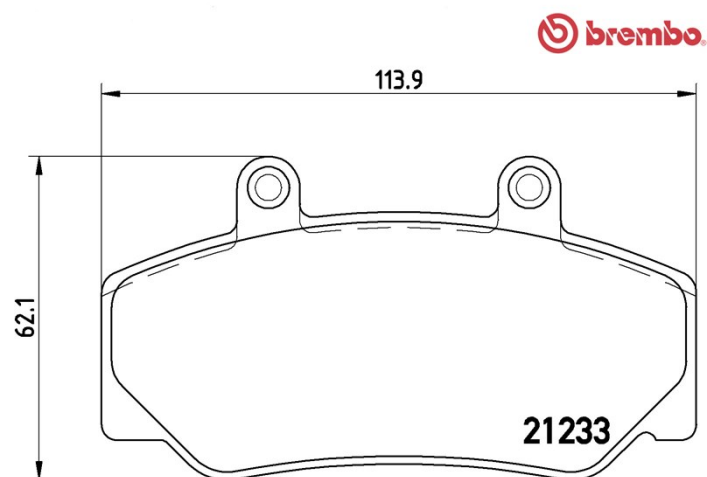

Specificații tehnice plăcuțe

Osie
Anterioară

WWA
21233

Lățime
113,9 mm

Grosime
16,7 mm

Înălțime
62,1 mm

Sistem de frânare
Bendix

Accesorii
Cu accesorii

Sezor uzură
Fără

Cod EAN
8020584058947

Autovehicule compatibile

UMM

Model	Tip	kW	An
ALTER	2.0	64	01/85 12/96
ALTER	2.3 D	50	01/85 12/96
ALTER	2.5 D	56	01/85 12/96
ALTER	2.5 TD	81	01/86 12/96

VOLVO

Model	Tip	kW	An
740 (744)	2.0	120	01/85 12/85
740 (744)	2.0	118	01/86 08/90
740 (744)	2.0	86	01/87 08/88
740 (744)	2.0	89	08/85 07/92
740 (744)	2.0	76	09/88 08/90