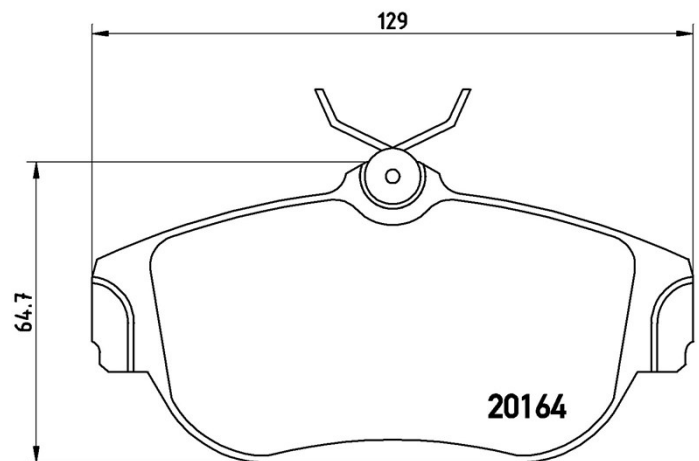

Specificații tehnice plăcuțe

Osie
Anterioară

WVA
20164

Lățime
128,9 mm

Grosime
18,2 mm

Înălțime
64,7 mm

Sistem de frânare
Lucas

Accesorii

Sezor uzură
Fără

Cod EAN
8020584058954

Autovehicule compatibile

VOLVO

Model	Tip	kW	An
740 (744)	2.0	89	08/85 07/92
740 (744)	2.0	82	09/90 08/92
740 (744)	2.0	147	09/90 08/92
740 (744)	2.0 Turbo	114	09/90 08/91
740 (744)	2.3	85	08/87 07/92
740 (744)	2.3	114	08/88 07/91
740 (744)	2.3	111	08/88 08/92
740 (744)	2.3 Turbo	125	09/89 08/91
740 (744)	2.4 Diesel	60	08/84 07/92
740 Kombi (745)	2.0	89	08/85 07/92
740 Kombi (745)	2.0	82	08/89 07/91