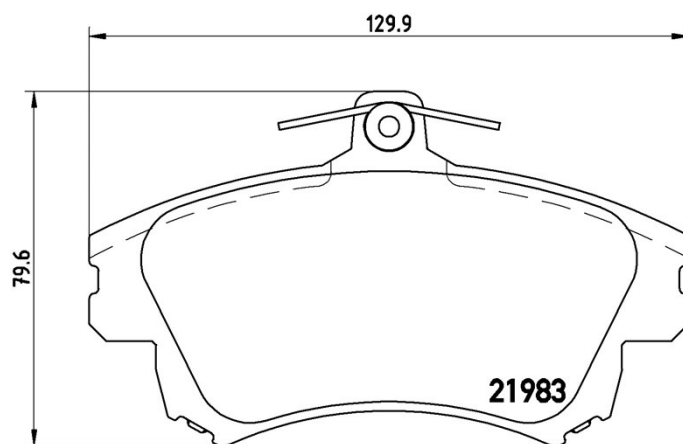

Specificații tehnice plăcuțe

Osie
Anterioară

WVA
21983

Lățime
129,9 mm

Grosime
17,3 mm

Înălțime
79,6 mm

Sistem de frânare
Lucas

Accesorii
Cu șuruburi cu șuruburi de frână

Sezor uzură
Acustic

Cod EAN
8020584059050

Autovehicule compatibile

MITSUBISHI

Model	Tip	kW	An
CARISMA (DA_)	1.6 (DA1A)	73	05/97 06/06
CARISMA (DA_)	1.6 (DA1A)	66	07/95 06/06
CARISMA (DA_)	1.6 (DA1A)	76	09/00 06/06
CARISMA (DA_)	1.6 (DA1A)	70	12/98 06/06
CARISMA (DA_)	1.8 (DA2A)	85	07/95 07/97
CARISMA (DA_)	1.8 16V GDI (DA2A)	92	09/97 06/06
CARISMA (DA_)	1.8 GDI (DA2A)	90	10/00 06/06
CARISMA (DA_)	1.8 MSX - 16V (DA2A)	103	07/95 07/97
CARISMA (DA_)	1.9 DI-D	85	09/00 06/06
CARISMA (DA_)	1.9 DI-D (DA5A)	75	09/00 06/06
CARISMA Saloon (DA_)	1.3 16V	60	09/00 10/04