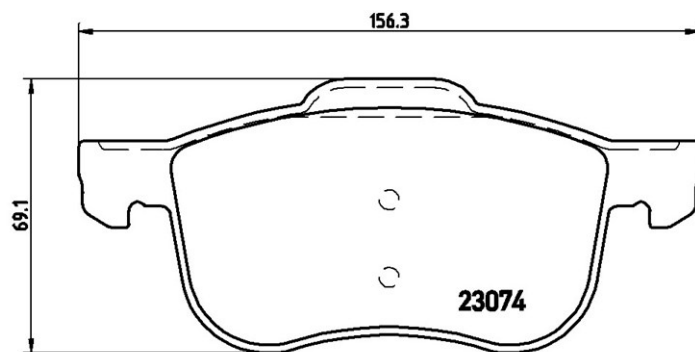

Specificații tehnice plăcuțe

Osie
Anterioară

WVA
23074, 23249

Lățime
156,3 - 155,1 mm

Grosime
18,9 mm

Înălțime
69,1 mm

Sistem de frânare
Teves

Accesorii

Sezor uzură
Fără

Cod EAN
8020584062623

Autovehicule compatibile

VOLVO

Model	Tip	kW	An
S60 I (384)	2.0 T	132	07/00 04/10
S60 I (384)	2.3 T5	195	07/00 09/02
S60 I (384)	2.4	132	01/05 10/06
S60 I (384)	2.4	103	07/00 04/10
S60 I (384)	2.4	125	11/00 04/10
S60 I (384)	2.4 AWD	191	02/04 04/10