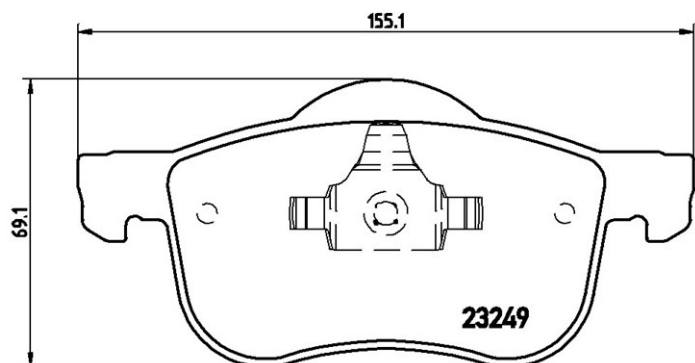

Specificații tehnice plăcuțe

Osie
Anterioară

WVA
23074, 23249

Lățime
156,3 - 155,1 mm

Grosime
18,9 mm

Înălțime
69,1 mm

Sistem de frânare
Teves

Accesorii

Sezor uzură
Fără

Cod EAN
8020584062623

Autovehicule compatibile

VOLVO

Model	Tip	kW	An
S60 I (384)	2.0 T	132	07/00 04/10
S60 I (384)	2.3 T5	195	07/00 09/02
S60 I (384)	2.4	132	01/05 10/06
S60 I (384)	2.4	103	07/00 04/10
S60 I (384)	2.4	125	11/00 04/10
S60 I (384)	2.4 AWD	191	02/04 04/10