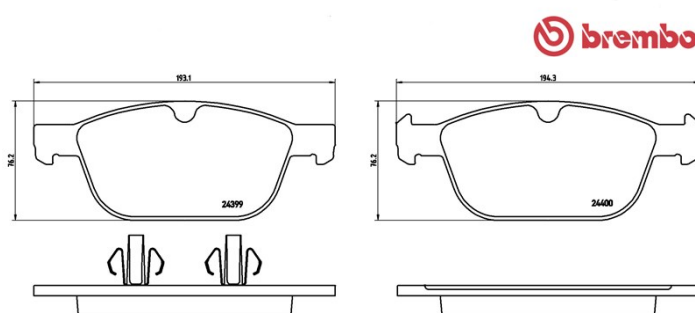

Specificații tehnice plăcuțe

Osie
Anterioară

WVA
24399, 24875

Lățime
193,3 - 194,3 mm

Grosime
19,7 - 20,2 mm

Înălțime
76,2 mm

Sistem de frânare
Teves

Accesorii

Sezor uzură
Fără

Cod EAN
8020584091067

Autovehicule compatibile

VOLVO

Model	Tip	kW	An
XC60 (156)	2.0 T	149	12/09 12/12
XC60 (156)	2.4 D	129	04/09 12/10
XC60 (156)	2.4 D / D3 / D4 AWD	120	05/08 02/17
XC60 (156)	3.2 AWD	179	03/10 12/15
XC60 (156)	3.2 AWD	175	07/09 12/10
XC60 (156)	D3	110	03/15 02/17
XC60 (156)	D3	100	04/12 12/15
XC60 (156)	D3 / D4	120	03/10 12/14
XC60 (156)	D4	140	03/15 02/17
XC60 (156)	D4	133	10/13 12/15
XC60 (156)	D4 AWD	140	03/15 02/17
XC60 (156)	D4 AWD	133	10/13 12/15
XC60 (156)	D5	158	06/11 02/17
XC60 (156)	D5 AWD	162	03/15 02/17