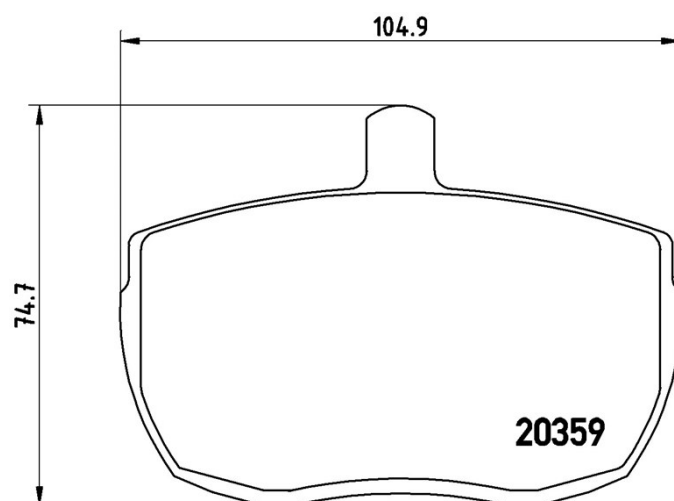

Specificații tehnice plăcuțe

Osie
Anterioară

WVA
20359

Lățime
104,9 mm

Grosime
18 mm

Înălțime
74,7 mm

Sistem de frânare
Lockheed

Accesorii
Cu accesorii

Sezor uzură
Fără

Cod EAN
8020584059111

Autovehicule compatibile

ALFA ROMEO

Model	Tip	kW	An
AR 8 Box (280_)	2.4 D	53	04/78 08/86
AR 8 Platform/Chassis (280_)	2.4 D	53	04/78 08/86

DAF

Model	Tip	kW	An
400-Serie Box	428-435 2.5 D	53	04/89 08/93
400-Serie Box	428-435 2.5 TD	71	04/89 08/93

FORD

Model	Tip	kW	An
TRANSIT Box (T_ _)	1.6 (TAS)	46	09/85 09/92
TRANSIT Box (T_ _)	2.0 (TAL, TAS, TGL, TWS)	57	09/85 09/92