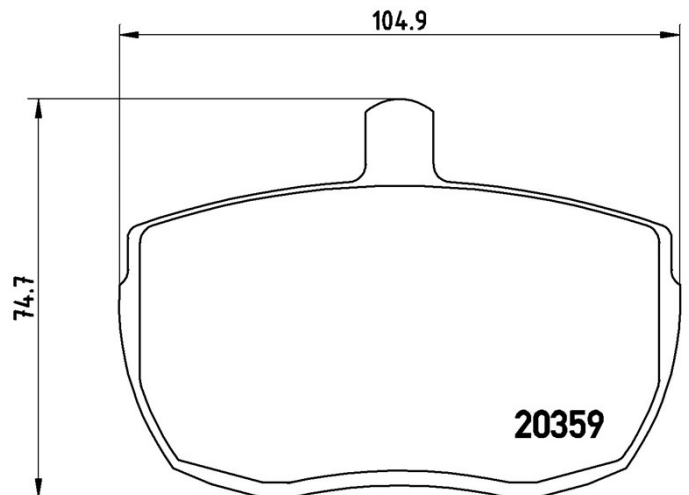

# PLĂCUȚĂ P A6 001

Plăcuța P A6 001 este sinonimul fiabilității

Plăcuța de frână Brembo garantează o siguranță maximă la frânare, datorită utilizării a peste 100 de amestecuri diferite, proiectate în funcție de tipul de vehicul și de utilizare. Spațiile de oprire reduse la minim, confortul maxim la volan și silențiozitatea sunt cele mai importante caracteristici ale materialelor Brembo. Plăcuțele Brembo sunt livrate împreună cu o gamă largă de accesorii și de kituri de montare, pentru o instalare perfectă.

## Specificații tehnice

Cod EAN <b>8020584059111</b>	Față	Grosime <b>18 mm</b>
Lățime <b>105 mm</b>	Înălțime <b>75 mm</b>	Sistem de frânare <b>Lockheed</b>
Indicator de uzură <b>Fără</b>	WWA <b>20359</b>	Accesorii <b>Cu accesorii</b>

### ALFA ROMEO

AR 8 Platform/Chassis (280_)	2.4 D (280)	53/72	04.78 08.86
AR 8 Van (280_)	2.4 D (280)	53/72	04.78 08.86

## LAND ROVER

110/127 (LDH)	2.3 D 4x4	46/63	06.84 08.87
110/127 (LDH)	2.5 D 4x4	51/69	09.83 07.90
110/127 (LDH)	2.5 TD 4x4	63/86	09.86 07.90
110/127 (LDH)	3.5 4x4	98/133	09.83 07.90
90 I (LDV)	2.3 4x4	52/71	01.84 08.87
90 I (LDV)	2.5 4x4	62/84	09.85 08.90