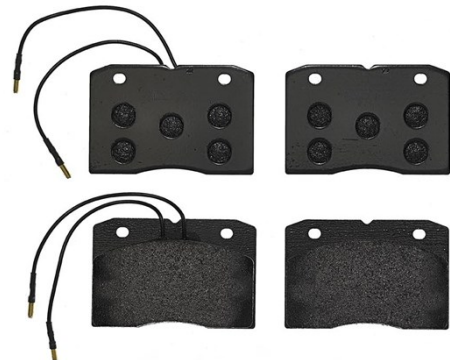

Plăcuțe de frână P A6 003

Specificații tehnice plăcuțe

Osie
Anterioară

WVA
21048, 21049

Lățime
109,5 mm

Grosime
18,3 mm

Înălțime
73 mm

Sistem de frânare
Brembo

Accesorii

Sezor uzură
Electric

Cod EAN
8020584059135

Autovehicule compatibile

ALFA ROMEO

Model	Tip	kW	An
AR 8 Box (280_)	2.4 D	53	04/78 08/86
AR 8 Box (280_)	2.4 TD	68	04/85 12/89
AR 8 Platform/Chassis (280_)	2.4 D	53	04/78 08/86

AR 8 Platform/Chassis (280_)

2.4 TD

68

04/85 12/88

IVECO

Model	Tip	kW	An
-------	-----	----	----

DAILY I Box Body / Estate	35-10 (10314204, 10314211, 10314212, 10314217, 10314411,...	68	01/85 12/89
---------------------------	---	----	-------------

DAILY I Box Body / Estate	35-8 (10034131, 10034132, 10034137, 10034224, 10034231,...	53	01/78 12/89
---------------------------	--	----	-------------

DAILY I Box Body / Estate	40-10 V	68	01/85 12/89
---------------------------	---------	----	-------------