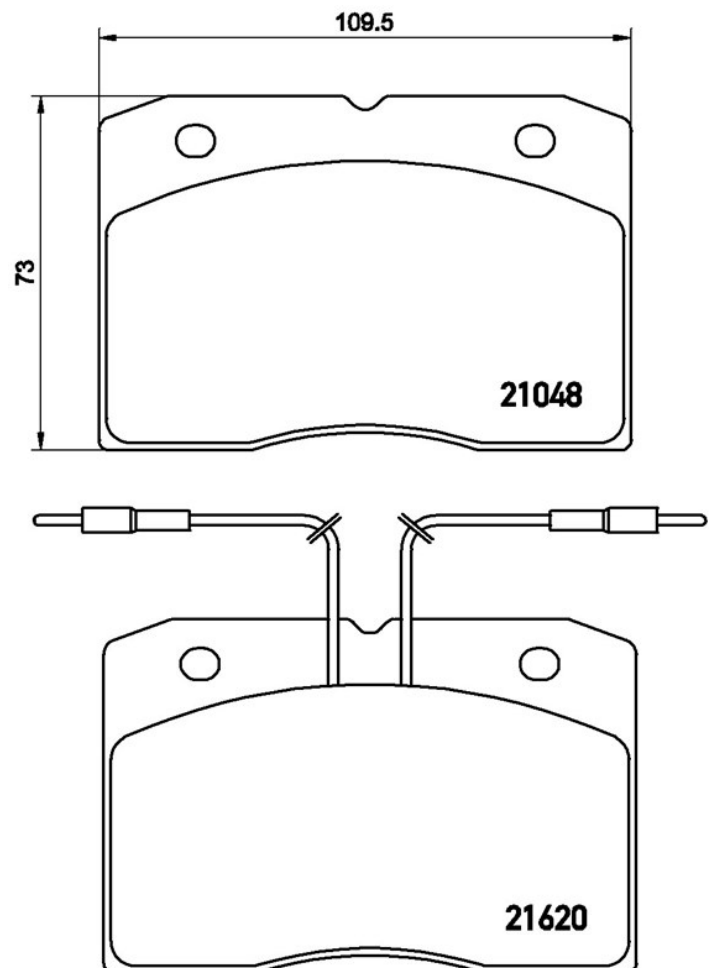

Plăcuțe de frână P A6 003

Specificații tehnice plăcuțe

Osie
Anterioară

WVA
21048, 21049

Lățime
109,5 mm

Grosime
18,3 mm

Înălțime
73 mm

Sistem de frânare
Brembo

Accesorii

Sezor uzură
Electric

Cod EAN
8020584059135

Autovehicule compatibile

ALFA ROMEO

Model	Tip	kW	An
AR 8 Box (280_)	2.4 D	53	04/78 08/86
AR 8 Box (280_)	2.4 TD	68	04/85 12/89
AR 8 Platform/Chassis (280_)	2.4 D	53	04/78 08/86

AR 8 Platform/Chassis (280_)

2.4 TD

68

04/85 12/88

IVECO

Model	Tip	kW	An
-------	-----	----	----

DAILY I Box Body / Estate	35-10 (10314204, 10314211, 10314212, 10314217, 10314411,...	68	01/85 12/89
---------------------------	---	----	-------------