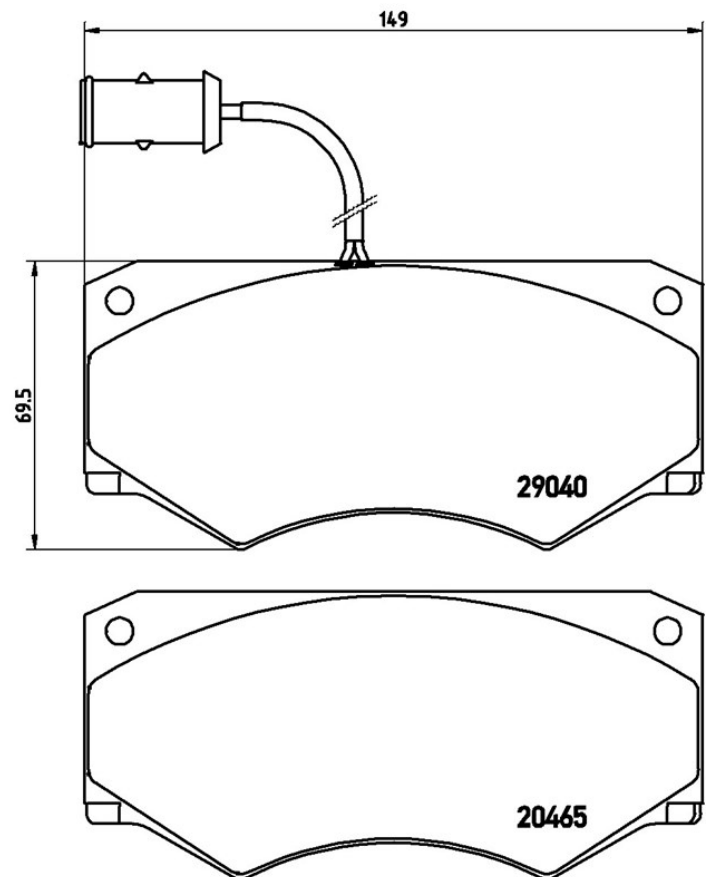

Plăcuțe de frână P A6 005

 **brembo**
AFTERMARKET

Specificații tehnice plăcuțe

Osie
Anterioară

WVA
20465, 29040

Lățime
149 mm

Grosime
18 mm

Înălțime
69,5 mm

Sistem de frânare
Perrot

Accesorii

Sezor uzură
Electric

Cod EAN
8020584059159

Autovehicule compatibile

IVECO			
Model	Tip	kW	An
DAILY I Box Body / Estate	35-10 (10314204, 10314211, 10314212, 10314217, 10314411,...	68	01/85 12/89
DAILY I Box Body / Estate	40-8 V	53	01/83 06/89
DAILY I Box Body / Estate	45-10 V (10334204, 10334211, 10334212, 10334217,...	68	01/85 12/89

DAILY I Box Body / Estate	49-10 V (10354204, 10354211, 10354212, 10354217,...	68	01/85 12/89
DAILY I Platform/Chassis	35-10 (10310311, 10311111, 10311112, 10311117, 10311211,...	68	01/85 12/89
DAILY I Platform/Chassis	40-8	53	01/83 06/89
DAILY I Platform/Chassis	45-10 (10331211, 10331212, 10331217, 10331304, 10331311,...	68	01/85 12/89
DAILY I Platform/Chassis	49-10 (10350211, 10350304, 10350311, 10350404, 10350411,...	68	01/85 12/89