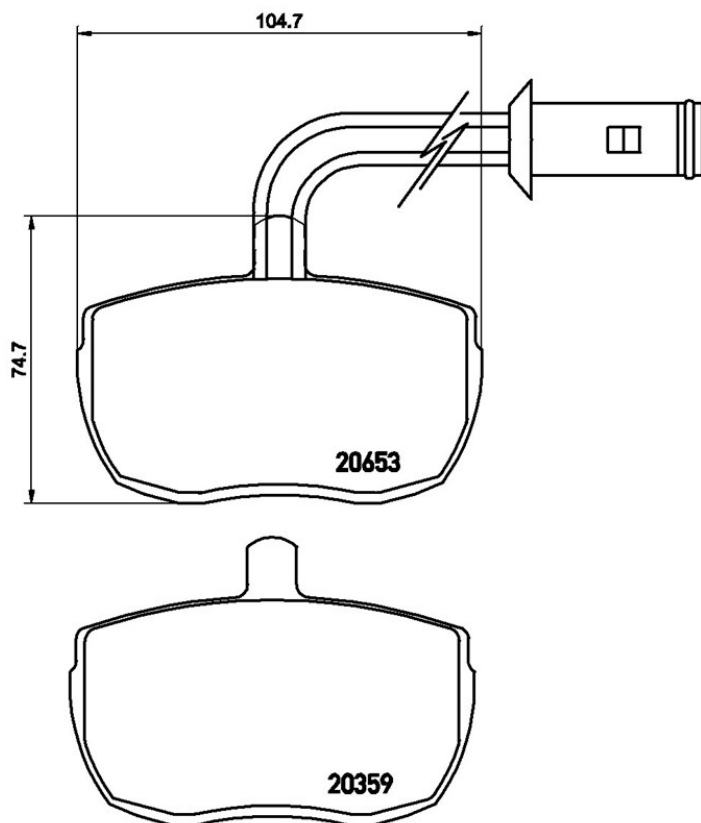

Plăcuțe de frână P A6 010

Specificații tehnice plăcuțe

Osie
Anterioară

WVA
20653, 20359

Lățime
104,9 mm

Grosime
18 mm

Înălțime
74,7 mm

Sistem de frânare
Lockheed

Accesorii

Sezor uzură
Electric

Cod EAN
8020584059203

Autovehicule compatibile

ALFA ROMEO

Model	Tip	kW	An
AR 8 Box (280_)	2.4 D	53	04/78 08/86
AR 8 Box (280_)	2.4 TD	68	04/85 12/89
AR 8 Box (280_)	2.5 D	55	09/86 12/89
AR 8 Platform/Chassis (280_)	2.4 D	53	04/78 08/86
AR 8 Platform/Chassis (280_)	2.4 TD	68	04/85 12/88
AR 8 Platform/Chassis (280_)	2.5 D	55	09/86 12/89

IVECO

Model	Tip	kW	An
DAILY I Box Body / Estate	30-8 (10014131, 10014132, 10014137, 10014231, 10014232,...)	53	01/78 12/89
DAILY I Platform/Chassis	30-8 (10011131, 10011132, 10011231, 10011232, 10011237,...)	53	01/78 12/89