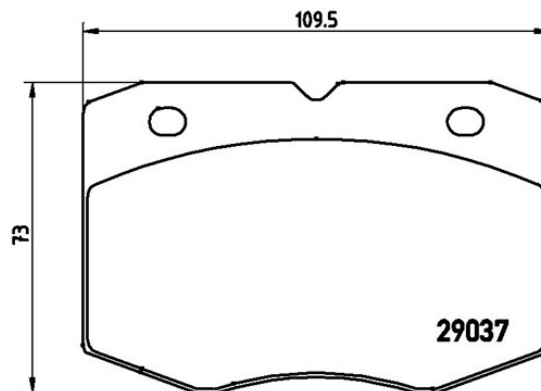

Plăcuțe de frână P A6 014

brembo
AFTERMARKET

Specificații tehnice plăcuțe

Osie
Anterioară

WVA
29037, 29038

Lățime
109,5 mm

Grosime
18,3 mm

Înălțime
73 mm

Sistem de frânare
Brembo

Accesorii

Sezor uzură
Electric

Cod EAN
8020584059241

brembo

Autovehicule compatibile

IVECO				
Model	Tip	kW	An	
DAILY II Box Body / Estate	30-8 (12914111, 12914112, 12914117, 12914131, 12914137,...)	55	01/89 08/98	
DAILY II Box Body / Estate	30-8 (12914111, 12914112, 12914117, 12914131, 12914137,...)	55	01/89 08/98	
DAILY II Box Body / Estate	30-8 (12914111, 12914112,	60	01/89 08/98