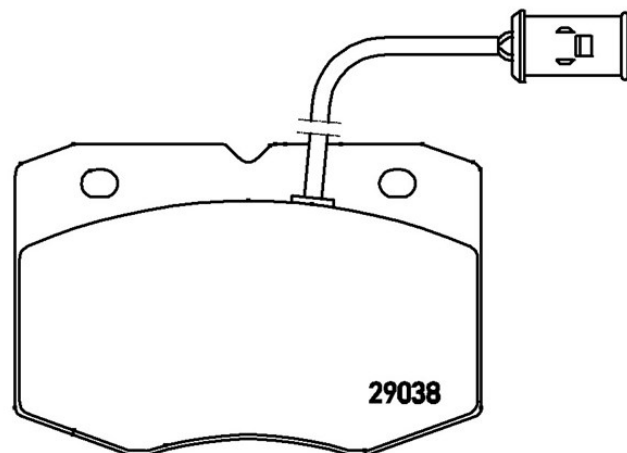

## Specificații tehnice plăcuțe

**Osie**  
Anterioară

**WVA**  
29037, 29038

**Lățime**  
109,5 mm

**Grosime**  
18,3 mm

**Înălțime**  
73 mm

**Sistem de frânare**  
Brembo

**Accesorii**

**Sezor uzură**  
Electric

**Cod EAN**  
8020584059241

 **brembo**