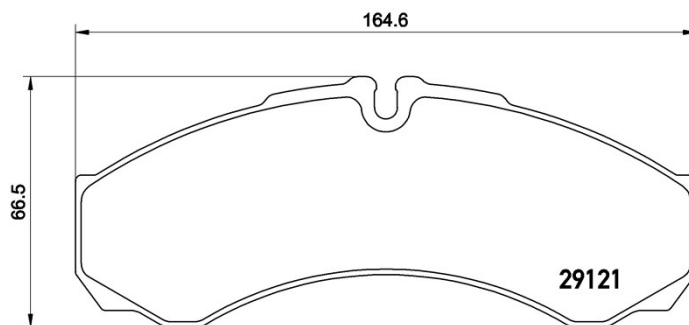

PLĂCUȚĂ P A6 017

Plăcuța P A6 017 este sinonimul fiabilității

Plăcuța de frână Brembo garantează o siguranță maximă la frânare, datorită utilizării a peste 100 de amestecuri diferite, proiectate în funcție de tipul de vehicul și de utilizare. Spațiile de oprire reduse la minim, confortul maxim la volan și silențiozitatea sunt cele mai importante caracteristici ale materialelor Brembo. Plăcuțele Brembo sunt livrate împreună cu o gamă largă de accesorii și de kituri de montare, pentru o instalare perfectă.

- ✓ Echivalent cu OE
- ✓ Certificat ECE-R90
- ✓ Performanță
- ✓ Calitatea Brembo
- ✓ Siguranță
- ✓ Confort

Specificații tehnice

Cod EAN 8020584059272	Anterior și posterior	Grosime 20 mm
Lățime 165 mm	Înălțime 66 mm	Sistem de frânare Brembo
Indicator de uzură Prevăzut	WWA 29121	