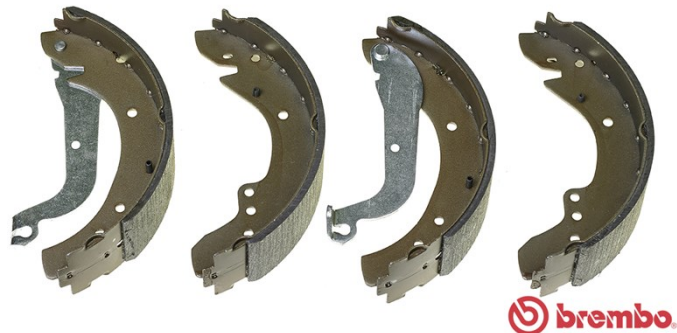

# ТОРМОЗНАЯ КОЛОДКА БАРАБАННОГО ТОРМОЗА S 23 505

Тормозная колодка барабанного тормоза S 23  
505 - синоним надежности

Тормозные колодки барабанного тормоза Brembo, эквивалентные оригинальным, обеспечивают безопасную и надежную работу барабанной тормозной системы. Все тормозные колодки барабанного тормоза Brembo имеют сертификат ECE-R90.

## Технические характеристики

Код EAN  
8432509640326

Задняя

Диаметр  
254 мм

Ширина  
57 мм

Тормозная система  
TRW

Рычаг стояночного  
тормоза  
С рычагом ручного  
тормоза