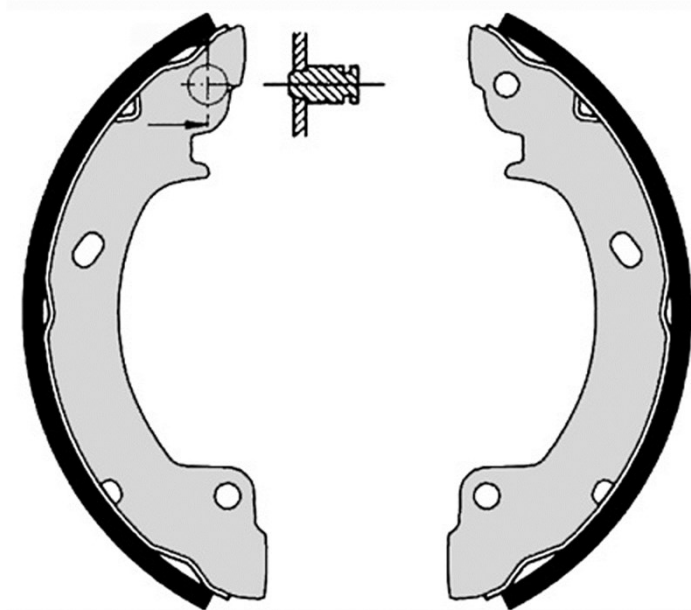

# Колодка барабанного тормоза S 30 506

## Технические характеристики колодки барабанного тормоза

**Мост** Задний

**Диаметр**  
180 мм

**Ширина**  
34 мм

**Тормозная система**  
Bendix

**Тип**

**Аксессуары**

**Код EAN**  
8432509641521