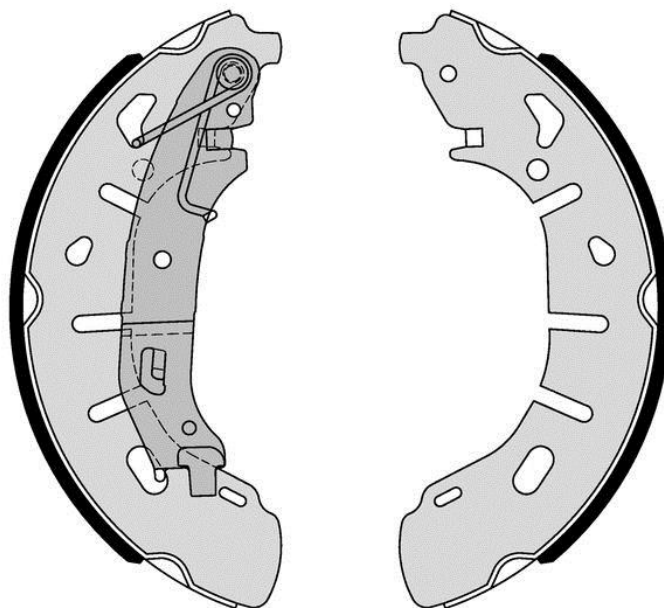

Колодка барабанного тормоза S 59 531

brembo
AFTERMARKET

Технические характеристики колодки барабанного тормоза

Мост Задний

Диаметр
254 мм

Ширина
57 мм

Тормозная система

Тип

Аксессуары
С рычагом ручного тормоза

Код EAN

8432509662472

Совместимые автомобили

FIAT

Модель	Тип	КВт	Год
DOBLO Box Body / Estate (263_)	1.3 D Multijet	66	02/10 -
DOBLO Box Body / Estate (263_)	1.3 D Multijet	59	03/16 -
DOBLO Box Body / Estate (263_)	1.3 D Multijet	70	03/16 -
DOBLO Box Body / Estate (263_)	1.3 D Multijet	55	11/13 -
DOBLO Box Body / Estate (263_)	1.4	70	02/10 -
DOBLO Box Body / Estate (263_)	1.4	88	10/11 -
DOBLO Box Body / Estate (263_)	1.4 Natural Power	88	06/10 -
DOBLO Box Body / Estate (263_)	1.6 D Multijet	66	02/10 -
DOBLO Box Body / Estate (263_)	1.6 D Multijet	74	02/10 -
DOBLO Box Body / Estate (263_)	1.6 D Multijet	77	02/10 -