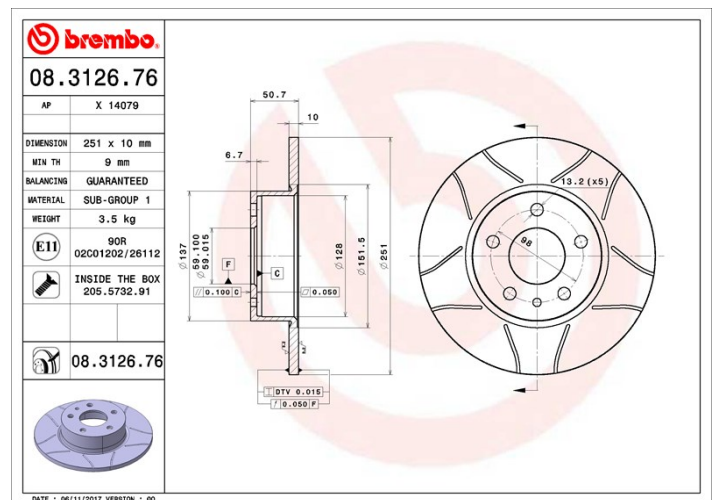

Диск
08.3126.76

brembo
AFTERMARKET

Технические характеристики диска

Мост Задний	Диаметр 251 мм
Общая высота (A) 50,5 мм	Диаметр центрального отверстия (B) 59 мм
Количество отверстий (C) 5	Толщина (TH) 10 мм
Минимальная толщина 9 мм	Момент затяжки
Штук в коробке 2	Код EAN 8020584015124

Товарные коды

Brembo 08.3126.76	AP X 14079
-----------------------------	----------------------

Технические спецификации

Диск с крепежным винтом

Поставляя крепежный винт в коробке с диском, Brembo обеспечивает дополнительную помощь механику, если оригинальный винт ржавый или изношен до такой степени, что повторное использование невозможно или затруднительно.