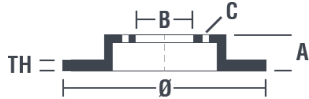

## Технические характеристики диска

<b>Мост</b> Передний	<b>Диаметр</b> 286 мм
<b>Общая высота (A)</b> 51,7 мм	<b>Диаметр центрального отверстия (B)</b> 79 мм
<b>Количество отверстий (C)</b> 5	<b>Толщина (TH)</b> 12 мм
<b>Минимальная толщина</b> 10,4 мм	<b>Момент затяжки</b>
<b>Штук в коробке</b> 2	<b>Код EAN</b> 8020584032817