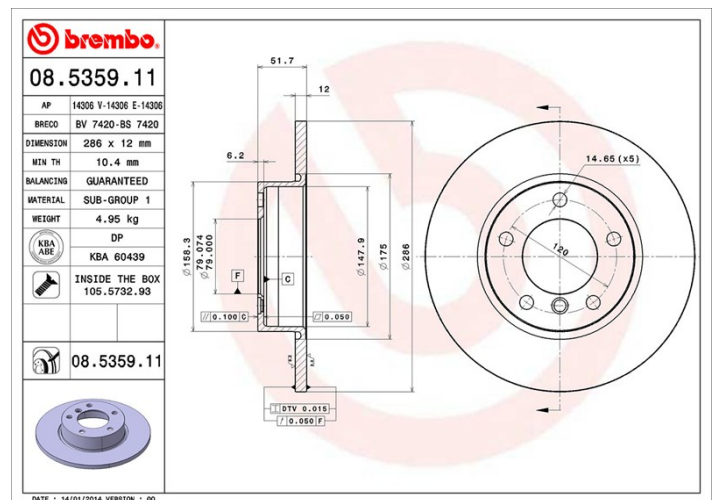

Диск
08.5359.11

brembo
AFTERMARKET

Технические характеристики диска

Мост Передний	Диаметр 286 мм
Общая высота (A) 51,7 мм	Диаметр центрального отверстия (B) 79 мм
Количество отверстий (C) 5	Толщина (TH) 12 мм
Минимальная толщина 10,4 мм	Момент затяжки
Штук в коробке 2	Код EAN 8020584032817

Товарные коды

Brembo
08.5359.11

AP
14306 V

Breco
BV 7420

Технические спецификации

Диск с крепежным винтом

Поставляя крепежный винт в коробке с диском, Brembo обеспечивает дополнительную помощь механику, если оригинальный винт ржавый или изношен до такой степени, что повторное использование невозможно или затруднительно.

Диск с УФ покрытием

Покрытие по УФ технологии обеспечивает высокую устойчивость к коррозии и полную защиту диска.

Совместимые автомобили

BMW

Модель	Тип	КВт	Год
3 (E36)	316 i	75	07/93 02/98
3 (E36)	316 i	73	09/90 09/93
3 (E36)	316 i	75	09/90 09/93
3 (E36)	318 i	85	10/93 02/98
3 (E36)	318 i	83	12/90 10/93
3 (E36)	318 tds	66	01/95 02/98