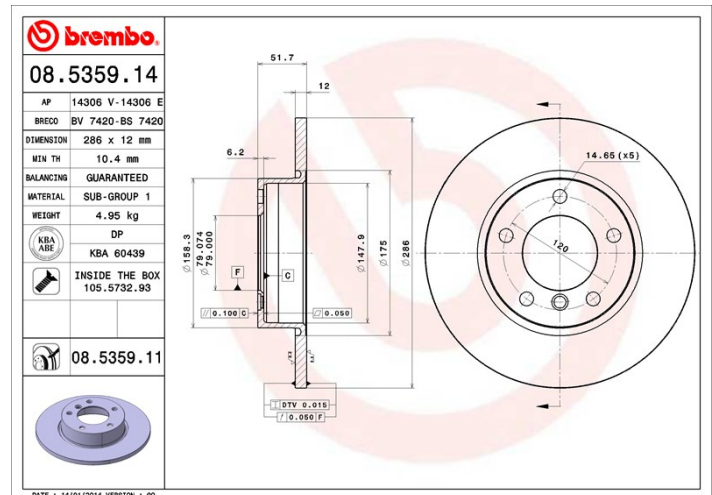

Диск
08.5359.14

brembo
AFTERMARKET

Технические характеристики диска

Мост Передний	Диаметр 286 мм
Общая высота (A) 51,7 мм	Диаметр центрального отверстия (B) 79 мм
Количество отверстий (C) 5	Толщина (TH) 12 мм
Минимальная толщина 10,4 мм	Момент затяжки  120 Нм
Штук в коробке 2	Код EAN 8020584012383

Товарные коды

Brembo
08.5359.14

AP
14306 E

Breco
BS 7420

Технические спецификации

Диск с крепежным винтом

Поставляя крепежный винт в коробке с диском, Brembo обеспечивает дополнительную помощь механику, если оригинальный винт ржавый или изношен до такой степени, что повторное использование невозможно или затруднительно.