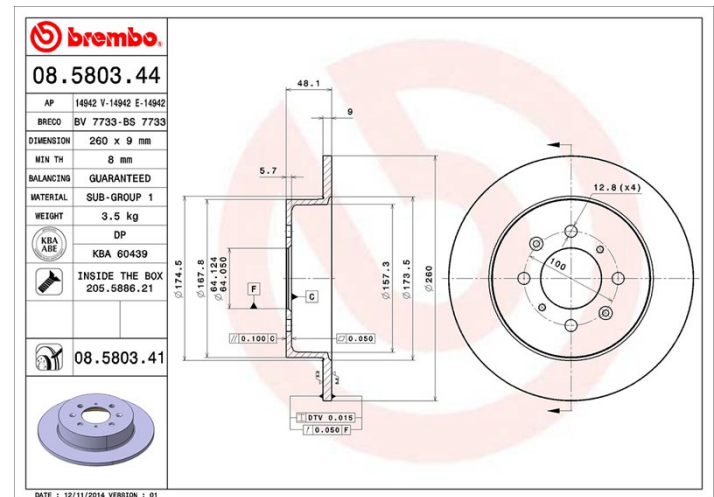

Диск
08.5803.44

brembo
AFTERMARKET

Технические характеристики диска

Мост Задний

Диаметр
260 мм

Общая высота (A)
48 мм

Диаметр центрального
отверстия (B)
61 мм

Количество отверстий (C)
4

Толщина (TH)
9 мм

Минимальная толщина
8 мм

Момент затяжки 
108 Нм

Штук в коробке
2

Код EAN
8020584580349

Товарные коды

Brembo
08.5803.44

AP
14942 E

Breco
BS 7733

Технические спецификации

Диск с крепежным винтом

Поставляя крепежный винт в коробке с диском, Brembo обеспечивает дополнительную помощь механику, если оригинальный винт ржавый или изношен до такой степени, что повторное использование невозможно или затруднительно.