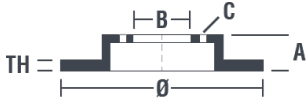

Диск
08.5803.44

brembo
AFTERMARKET

Технические характеристики диска

Мост Задний

Диаметр
260 мм

Общая высота (A)
48 мм

Диаметр центрального
отверстия (B)
61 мм

Количество отверстий (C)
4

Толщина (TH)
9 мм

Минимальная толщина
8 мм

Момент затяжки
108 Нм

Штук в коробке
2

Код EAN
8020584580349