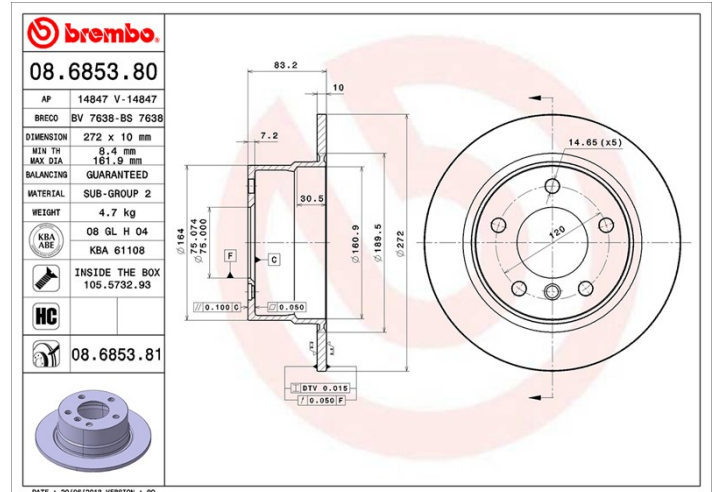

Диск
08.6853.80

brembo
AFTERMARKET

Технические характеристики диска

Мост Задний	Диаметр 272 мм
Общая высота (A) 83,2 мм	Диаметр центрального отверстия (B) 75 мм
Количество отверстий (C) 5	Толщина (TH) 10 мм
Минимальная толщина 8,4 мм	Момент затяжки 120 Нм
Штук в коробке 2	Код EAN 8020584685389

Товарные коды

Brembo
08.6853.80

AP
14847

Breco
BS 7638

Технические спецификации

Высокоуглеродистый диск (HC)

Благодаря высокому проценту углерода в химическом составе чугуна, высокоуглеродистый (HC) диск обеспечивает большой коэффициент демпфирования, способный уменьшить вибрацию и шум во время движения.

HC

Диск с крепежным винтом

Поставляя крепежный винт в коробке с диском, Brembo обеспечивает дополнительную помощь механику, если оригинальный винт ржавый или изношен до такой степени, что повторное использование невозможно или затруднительно.

Совместимые автомобили

BMW

Модель	Тип	КВт	Год
Z3 Coupe (E36)	2.8 i	142	07/97 06/00
Z3 Coupe (E36)	3.0 i	170	06/00 06/03
Z3 Roadster (E36)	1.8 i	85	10/95 10/98
Z3 Roadster (E36)	1.9 i	85	01/99 01/03
Z3 Roadster (E36)	1.9 i	87	07/98 01/03