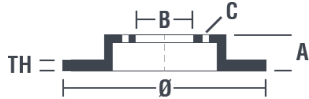

## Технические характеристики диска

<b>Мост</b> Задний	<b>Диаметр</b> 272 мм
<b>Общая высота (A)</b> 83,2 мм	<b>Диаметр центрального отверстия (B)</b> 75 мм
<b>Количество отверстий (C)</b> 5	<b>Толщина (TH)</b> 10 мм
<b>Минимальная толщина</b> 8,4 мм	<b>Момент затяжки</b>  120 Нм
<b>Штук в коробке</b> 2	<b>Код EAN</b> 8020584685389