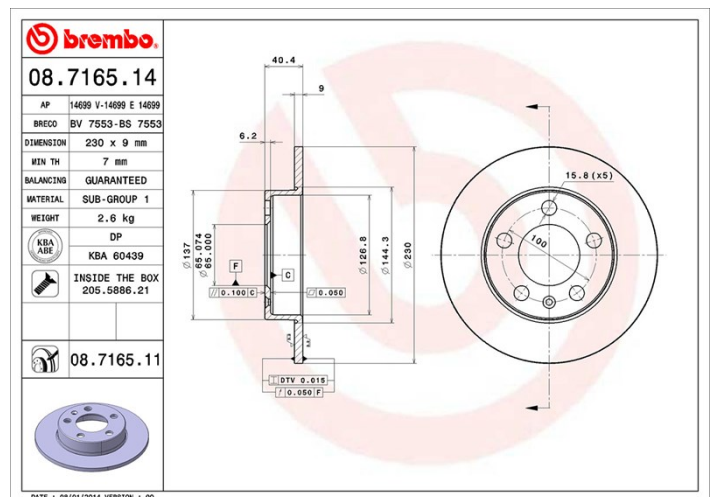

- ✓ Эквивалент OE
- ✓ Сертификат ECE-R90
- ✓ С антикоррозийной обработкой
- ✓ Крепежные винты
- ✓ Качество Brembo
- ✓ Безопасность

Технические характеристики

Код EAN
8020584018132

Задняя

Диаметр
230 мм

Толщина (TH)
9 мм

Высота (A)
40 мм

Количество отверстий (C)
5

Тип диска
Цельный

Centraggio (B)
65 мм

Мин. толщина
7 мм

Момент затяжки
120 Nm

Штук в коробке
2

AUDI