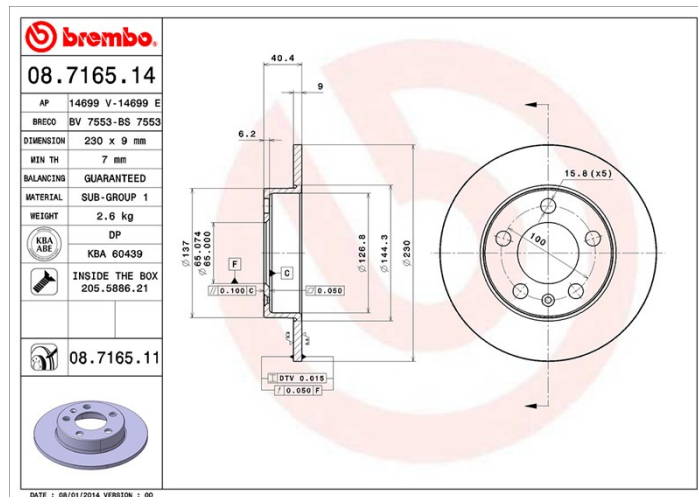

✓ Эквивалент OE ✓ Качество Brembo

✓ Сертификат ECE-R90 ✓ Безопасность

✓ Крепежные винты

Технические характеристики

Код EAN
8020584012437

Задняя

Диаметр
230 мм

Толщина (TH)
9 мм

Высота (A)
40 мм

Количество отверстий (C)
5

Тип диска
Цельный

Centraggio (B)
65 мм

Мин. толщина
7 мм

Момент затяжки
120 Nm

Штук в коробке
2

СОВМЕСТИМЫЕ АВТОМОБИЛИ