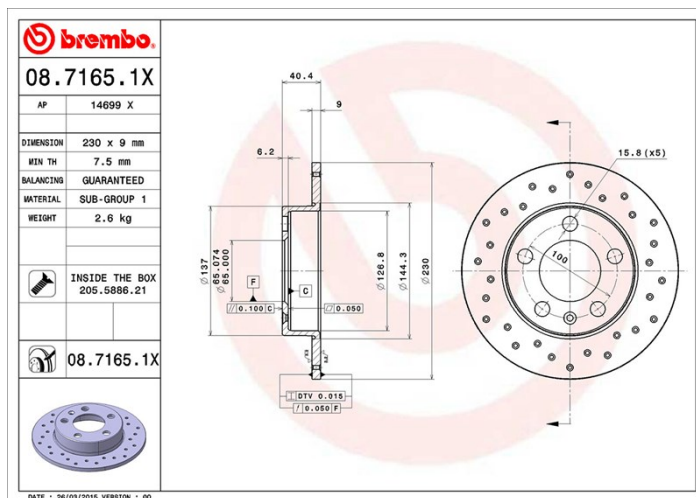

СОВМЕСТИМЫЕ АВТОМОБИЛИ

AUDI

A1 (8X1, 8X4)	1.0 TFSI	70/95	03.15 10.18
A1 (8X1, 8X4)	1.0 TFSI	60/82	01.16 10.18
A1 (8X1, 8X4)	1.2 TFSI	63/86	05.10 04.15