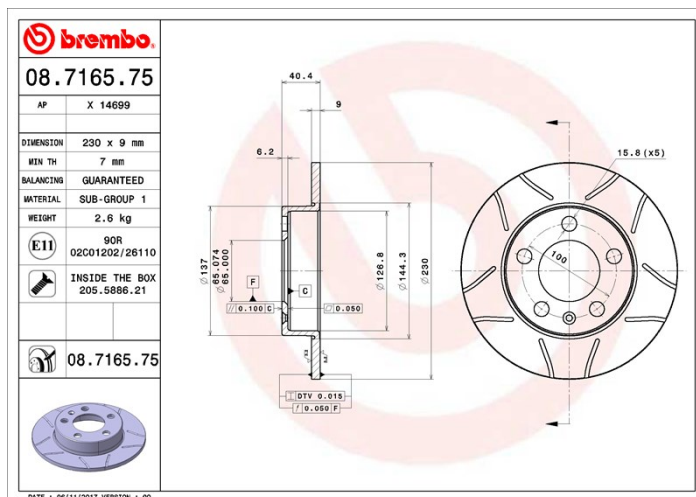

СОВМЕСТИМЫЕ АВТОМОБИЛИ

AUDI

A1 (8X1, 8X4)	1.0 TFSI	70/95	03.15 10.18
A1 (8X1, 8X4)	1.0 TFSI	60/82	01.16 10.18