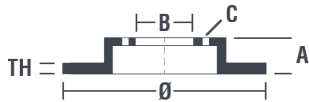

Технические характеристики диска

| | |
|--------------------------------------|--|
| Мост Задний | Диаметр 288 мм |
| Общая высота (A) 65 мм | Диаметр центрального отверстия (B) 68 мм |
| Количество отверстий (C) 5 | Толщина (TH) 12 мм |
| Минимальная толщина 10 мм | Момент затяжки |
| Штук в коробке 2 | Код EAN 8020584015674 |