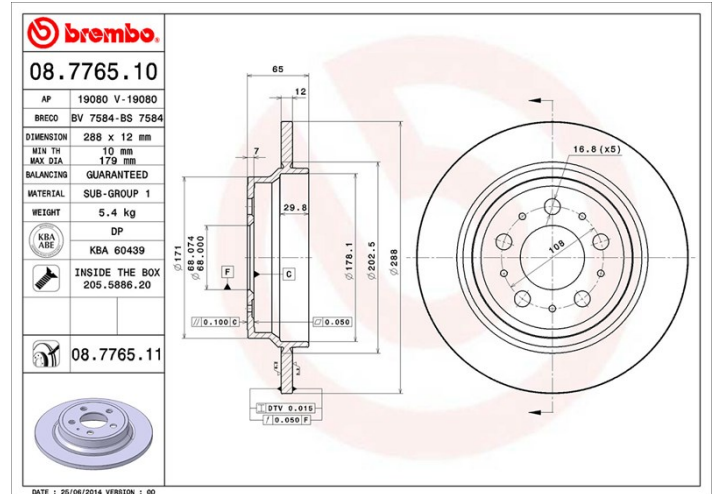

Технические характеристики диска

| | |
|--------------------------------------|--|
| Мост Задний | Диаметр 288 мм |
| Общая высота (A) 65 мм | Диаметр центрального отверстия (B) 68 мм |
| Количество отверстий (C) 5 | Толщина (TH) 12 мм |
| Минимальная толщина 10 мм | Момент затяжки |
| Штук в коробке 2 | Код EAN 8020584015674 |

Товарные коды

| | | |
|-----------------------------|----------------------|-------------------------|
| Brembo 08.7765.11 | AP 19080 V | Breco BV 7584 |
|-----------------------------|----------------------|-------------------------|

Технические спецификации

Диск с крепежным винтом

Поставляя крепежный винт в коробке с диском, Brembo обеспечивает дополнительную помощь механику, если оригинальный винт ржавый или изношен до такой степени, что повторное использование невозможно или затруднительно.