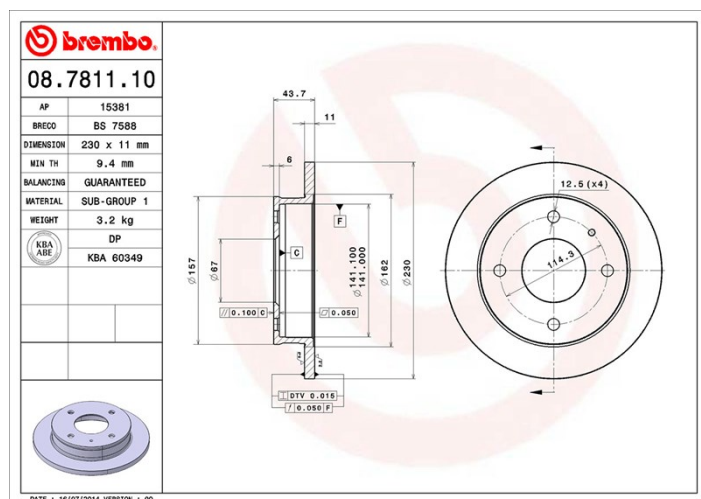

Технические характеристики диска

Мост Передний

Диаметр
230 мм

Общая высота (A)
43,7 мм

Диаметр центрального отверстия (B)
67 мм

Количество отверстий (C)
4

Толщина (TH)
11 мм

Минимальная толщина
9,4 мм

Момент затяжки
100 Нм

Штук в коробке
2

Код EAN
8020584781111

Товарные коды

Brembo
08.7811.10

AP
15381

Breco
BS 7588

Технические спецификации