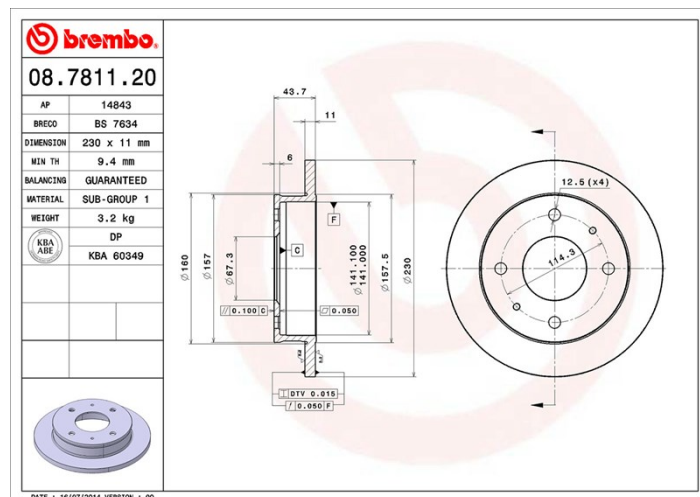

Технические характеристики диска

Мост Передний

Диаметр
230 мм

Общая высота (A)
43,7 мм

Диаметр центрального отверстия (B)
67,4 мм

Количество отверстий (C)
4

Толщина (TH)
11 мм

Минимальная толщина
9,4 мм

Момент затяжки
100 Нм

Штук в коробке
2

Код EAN
8020584781128

Товарные коды

Brembo
08.7811.20

AP
14843

Breco
BS 7634

Технические спецификации