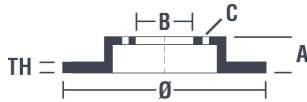

Диск
08.9975.10

brembo
AFTERMARKET

Технические характеристики диска

Мост Задний

Диаметр
280 мм

Общая высота (A)
40,8 мм

Диаметр центрального отверстия (B)
63,5 мм

Количество отверстий (C)
5

Толщина (TH)
11 мм

Минимальная толщина
9 мм

Момент затяжки
100 Нм

Штук в коробке
2

Код EAN
8020584997512

brembo