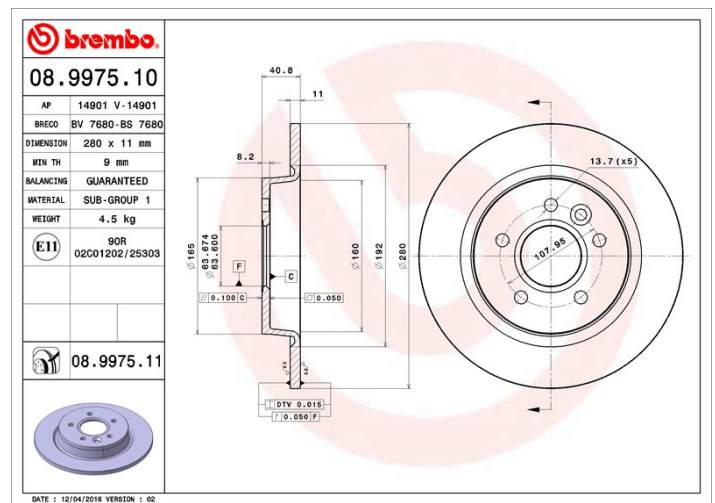

Диск
08.9975.10

brembo
AFTERMARKET

Технические характеристики диска

Мост Задний

Диаметр
280 мм

Общая высота (A)
40,8 мм

Диаметр центрального отверстия (B)
63,5 мм

Количество отверстий (C)
5

Толщина (TH)
11 мм

Минимальная толщина
9 мм

Момент затяжки 
100 Нм

Штук в коробке
2

Код EAN
8020584997512

brembo

Товарные коды

Brembo
08.9975.10

AP
14901

Breco
BS 7680

Технические спецификации

Совместимые автомобили

FORD

Модель	Тип	КВт	Год
C-MAX (DM2)	1.8 TDCi	85	02/07 09/10
C-MAX (DM2)	2.0	107	02/07 09/10
C-MAX (DM2)	2.0 CNG	107	04/09 09/10
C-MAX (DM2)	2.0 LPG	107	06/08 09/10
C-MAX (DM2)	2.0 TDCi	98	02/07 09/10
C-MAX (DM2)	2.0 TDCi	100	02/07 09/10
C-MAX (DM2)	2.0 TDCi	81	02/08 09/10
FOCUS C-MAX (DM2)	1.6	74	10/03 03/07
FOCUS C-MAX (DM2)	1.6 TDCi	66	02/05 03/07
FOCUS C-MAX (DM2)	1.6 TDCi	80	10/03 03/07