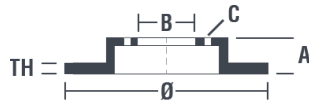

Технические характеристики диска

Мост Задний	Диаметр 280 мм
Общая высота (A) 40,8 мм	Диаметр центрального отверстия (B) 63,5 мм
Количество отверстий (C) 5	Толщина (TH) 11 мм
Минимальная толщина 9,5 мм	Момент затяжки
Штук в коробке 2	Код EAN 8020584032596

Товарные коды

Brembo 08.9975.1X	AP 14901 X
-----------------------------	----------------------

08.9975.1X	
AP	14901 X
DIMENSION	280 x 11 mm
MIN TH	9.5 mm
BALANCING	GUARANTEED
MATERIAL	SUB-GROUP 1
WEIGHT	4.4 kg
(E11)	90R 02C01202/25356
08.9975.1X	
DATE : 02/08/2016 VERSION : 00	