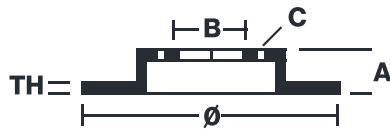

# ДИСК 08.A297.10

Тормозной диск 08.A297.10 - синоним надежности

Тормозной диск Brembo абсолютно взаимозаменяем с оригинальным диском. Контроль всего производственного цикла позволяет Brembo предлагать тормозные диски, обладающие превосходными эксплуатационными характеристиками, надежностью, долговечностью и комфортом в любых условиях использования. Все диски Brembo имеют сертификат ECE-R90.

## Технические характеристики

Код EAN  
**8020584015841**

**Задняя**

Диаметр  
**278 мм**

Толщина (TH)  
**11 мм**

Высота (A)  
**54 мм**

Количество отверстий (C)  
**5**

Тип диска  
**Цельный**