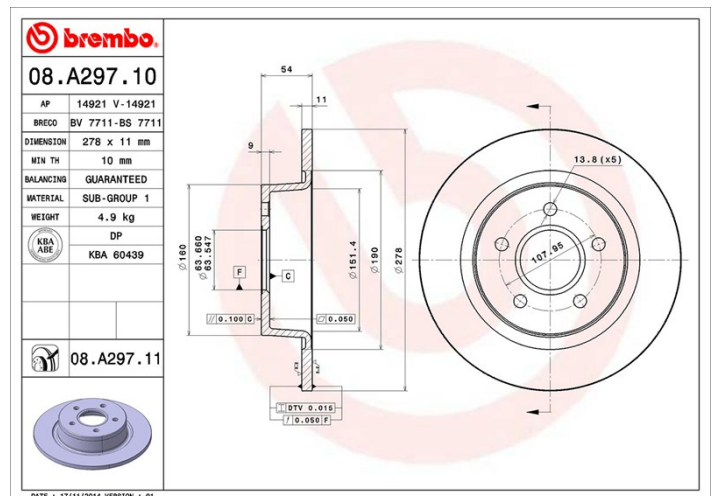

## Технические характеристики

Код EAN  
**8020584015841**

**Задняя**

Диаметр  
**278 мм**

Толщина (TH)  
**11 мм**

Высота (A)  
**54 мм**

Количество отверстий (C)  
**5**

Тип диска  
**Цельный**

Центрирование (B)  
**64 мм**

Мин. толщина  
**10 мм**

Момент затяжки  
**100 Nm**

Штук в коробке  
**2**