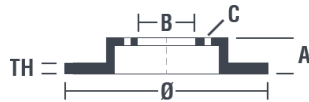

Технические характеристики диска

Мост Задний	Диаметр 302 мм
Общая высота (A) 50,7 мм	Диаметр центрального отверстия (B) 63,6 мм
Количество отверстий (C) 5	Толщина (TH) 11 мм
Минимальная толщина 9,5 мм	Момент затяжки
Штук в коробке 2	Код EAN 8020584032640