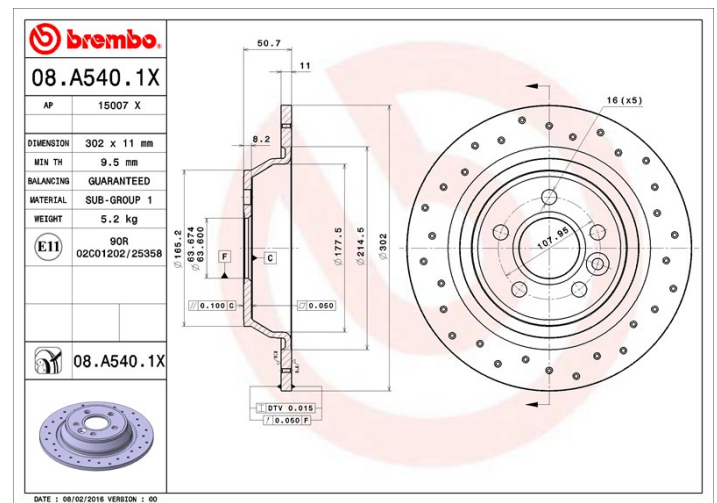

Товарные коды

Brembo 08.A540.1X	AP 15007 X

Технические спецификации

Диск с УФ покрытием

Покрытие по УФ технологии обеспечивает высокую устойчивость к коррозии и полную защиту диска.

Совместимые автомобили

FORD

Модель	Тип	КВт	Год
FOCUS II (DA_, HCP, DP)	2.5 RS	224	01/09 07/11
FOCUS II (DA_, HCP, DP)	2.5 RS 500	257	05/10 07/11
FOCUS II (DA_, HCP, DP)	2.5 ST	166	10/05 09/12
GALAXY (WM, WA6)	1.6 EcoBoost	118	11/10 06/15
GALAXY (WM, WA6)	1.6 TDCi	85	02/11 06/15
GALAXY (WM, WA6)	1.8 TDCi	74	05/06 06/15
GALAXY (WM, WA6)	1.8 TDCi	92	05/06 06/15
GALAXY (WM, WA6)	2.0	107	05/06 06/15