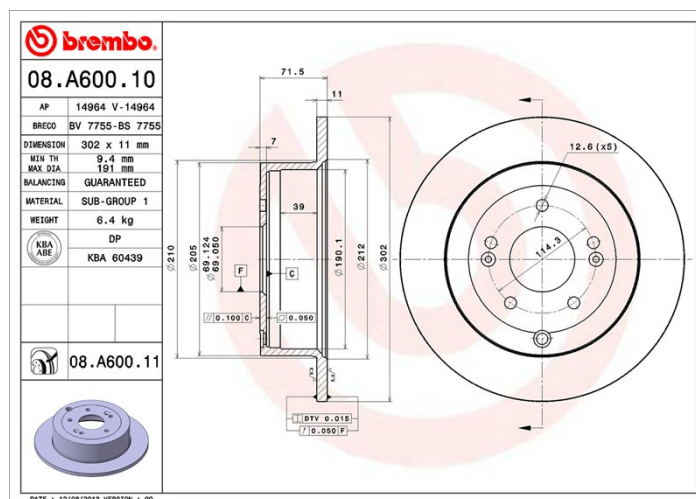

Технические характеристики диска

Мост Задний

Диаметр
302 мм

Общая высота (A)
71,5 мм

Диаметр центрального отверстия (B)
69 мм

Количество отверстий (C)
5

Толщина (TH)
11 мм

Минимальная толщина
9,4 мм

Момент затяжки
100 Нм

Штук в коробке
2

Код EAN
8020584019290

Товарные коды

Brembo
08.A600.10

AP
14964

Breco
BS 7755

Технические спецификации