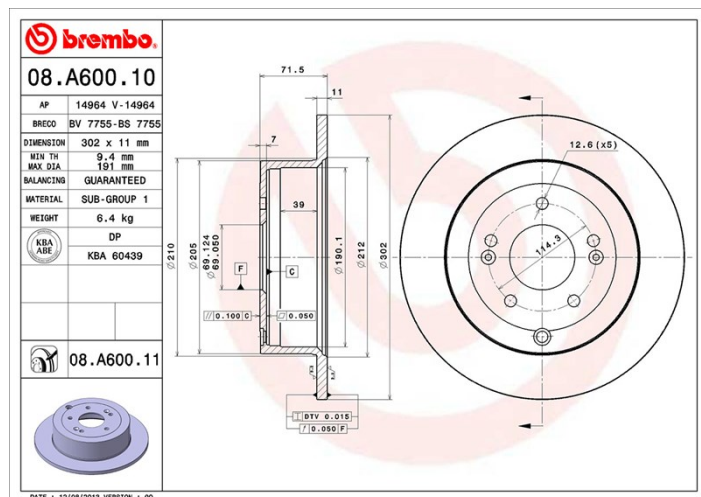

Технические характеристики диска

Мост Задний

Диаметр
302 мм

Общая высота (A)
71,5 мм

Диаметр центрального отверстия (B)
69 мм

Количество отверстий (C)
5

Толщина (TH)
11 мм

Минимальная толщина
9,4 мм

Момент затяжки
100 Нм

Штук в коробке
2

Код EAN
8020584034798

Товарные коды

Brembo
08.A600.11

AP
14964 V

Breco
BV 7755

Технические спецификации