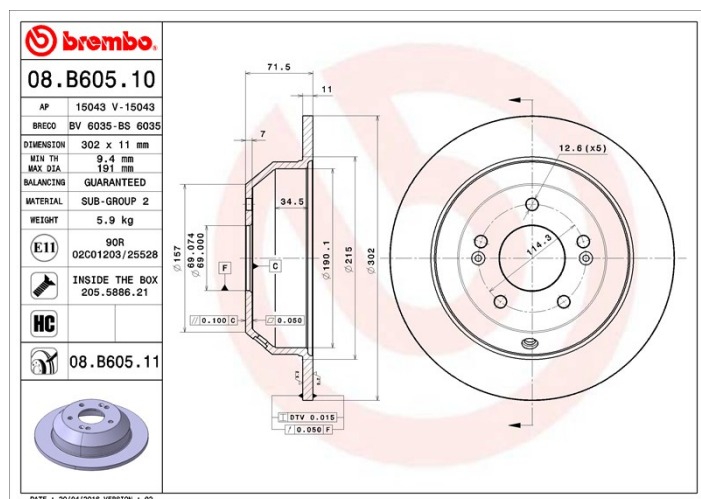

## Технические характеристики диска

<b>Мост</b> Задний	<b>Диаметр</b> 302 мм
<b>Общая высота (A)</b> 71,5 мм	<b>Диаметр центрального отверстия (B)</b> 69 мм
<b>Количество отверстий (C)</b> 5	<b>Толщина (TH)</b> 11 мм
<b>Минимальная толщина</b> 9,4 мм	<b>Момент затяжки</b>
<b>Штук в коробке</b> 2	<b>Код EAN</b> 8020584030547