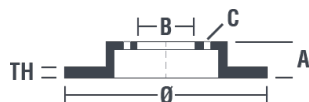

## Технические характеристики диска

<b>Мост</b> Задний	<b>Диаметр</b> 302 мм
<b>Общая высота (A)</b> 71,5 мм	<b>Диаметр центрального отверстия (B)</b> 69 мм
<b>Количество отверстий (C)</b> 5	<b>Толщина (TH)</b> 11 мм
<b>Минимальная толщина</b> 9,4 мм	<b>Момент затяжки</b>
<b>Штук в коробке</b> 2	<b>Код EAN</b> 8020584030547