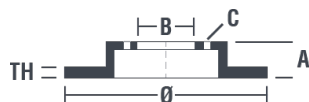

Технические характеристики диска

Мост Задний

Диаметр
302 мм

Общая высота (A)
71,5 мм

**Диаметр центрального
отверстия (B)**
69 мм

Количество отверстий (C)
5

Толщина (TH)
11 мм

Минимальная толщина
9,4 мм

Момент затяжки
100 Нм

Штук в коробке
2

Код EAN
8020584217160