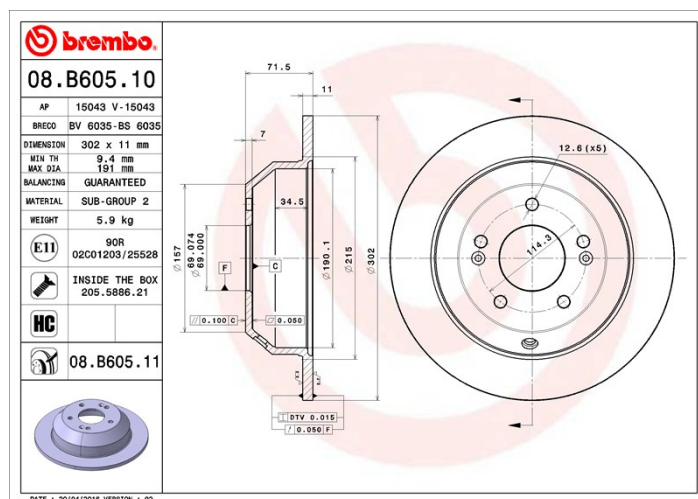

Товарные коды

Brembo
08.B605.11

AP
15043 V

Breco
BV 6035

Технические спецификации

Высокоуглеродистый диск (HC)

Благодаря высокому проценту углерода в химическом составе чугуна, высокоуглеродистый (HC) диск обеспечивает больший коэффициент демпфирования, способный уменьшить вибрацию и шум во время движения.

HC

Диск с крепежным винтом

Поставляя крепежный винт в коробке с диском, Brembo обеспечивает дополнительную помощь механику, если оригинальный винт ржавый или изношен до такой степени, что повторное использование невозможно или затруднительно.

Диск с УФ покрытием

Покрытие по УФ технологии обеспечивает высокую устойчивость к коррозии и полную защиту диска.

Совместимые автомобили

HYUNDAI

Модель	Тип	КВт	Год
GRAND SANTA FÉ	2.0 T-GDI	177	08/15 -
GRAND SANTA FÉ	2.2 CRDi All-wheel Drive	145	06/13 -
GRAND SANTA FÉ	2.2 CRDi All-wheel Drive	147	10/15 -