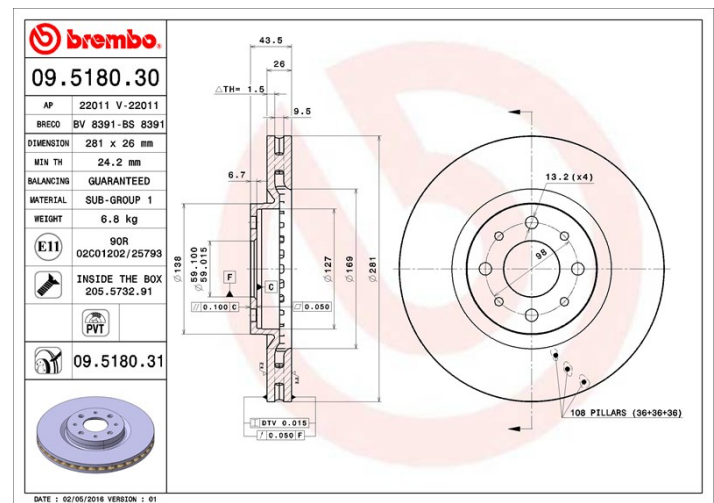

Диск
09.5180.30

brembo
AFTERMARKET

Технические характеристики диска

Мост Передний	Диаметр 281 мм
Общая высота (A) 43,5 мм	Диаметр центрального отверстия (B) 59 мм
Количество отверстий (C) 4	Толщина (TH) 26 мм
Минимальная толщина 24,2 мм	Момент затяжки
Штук в коробке 2	Код EAN 8020584518038

brembo

Товарные коды

Brembo 09.5180.30	AP 22011	Breco BS 8391
-----------------------------	--------------------	-------------------------

Технические спецификации

Вентилируемые диски PVT

В вентиляционной камере диска с PVT используются столбики вместо лопастей. Охлаждающая способность диска повышается на 40%, что, соответственно, обеспечивает большую устойчивость против термического растрескивания.

Диск с крепежным винтом

Поставляя крепежный винт в коробке с диском, Brembo обеспечивает дополнительную помощь механику, если оригинальный винт ржавый или изношен до такой степени, что повторное использование невозможно или затруднительно.

LANCIA

Модель	Тип	КВт	Год
DELTA III (844_)	1.4	88	09/08 08/14
DELTA III (844_)	1.4	110	09/08 08/14
DELTA III (844_)	1.4 16V	103	07/10 08/14
DELTA III (844_)	1.4 Bifuel	88	07/11 08/14
DELTA III (844_)	1.6 D Multijet	77	04/11 08/14
DELTA III (844_)	1.6 D Multijet	85	08/08 08/14
DELTA III (844_)	1.6 D Multijet	88	09/08 08/14